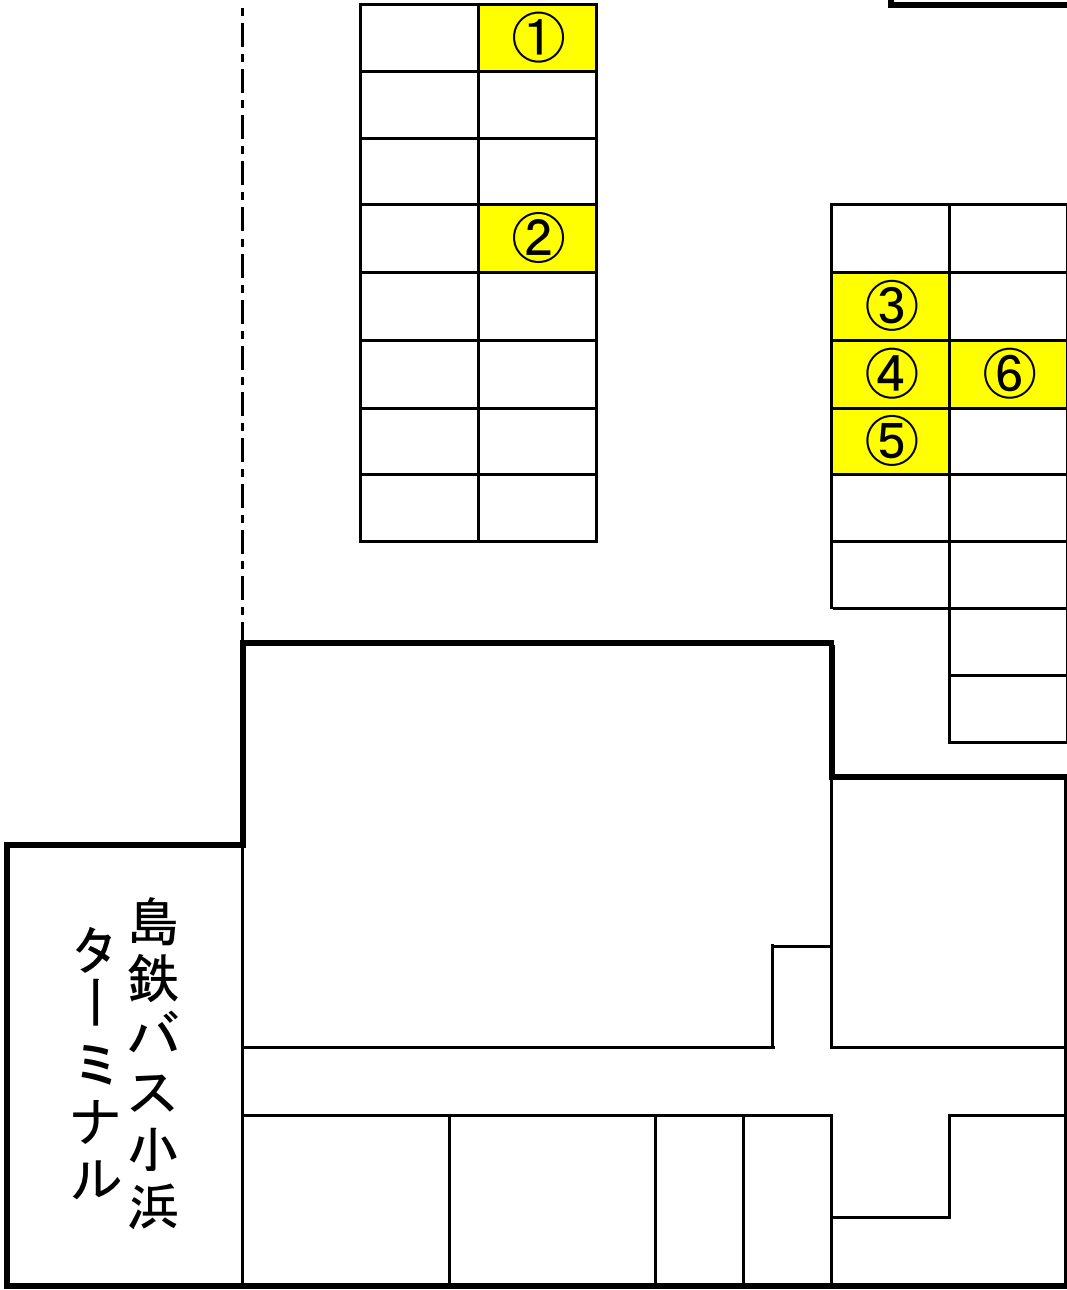

↑
千々石方面

国道57号線

南串山方面
↓

島鉄バス小浜
ターミナル

小浜バスターミナル