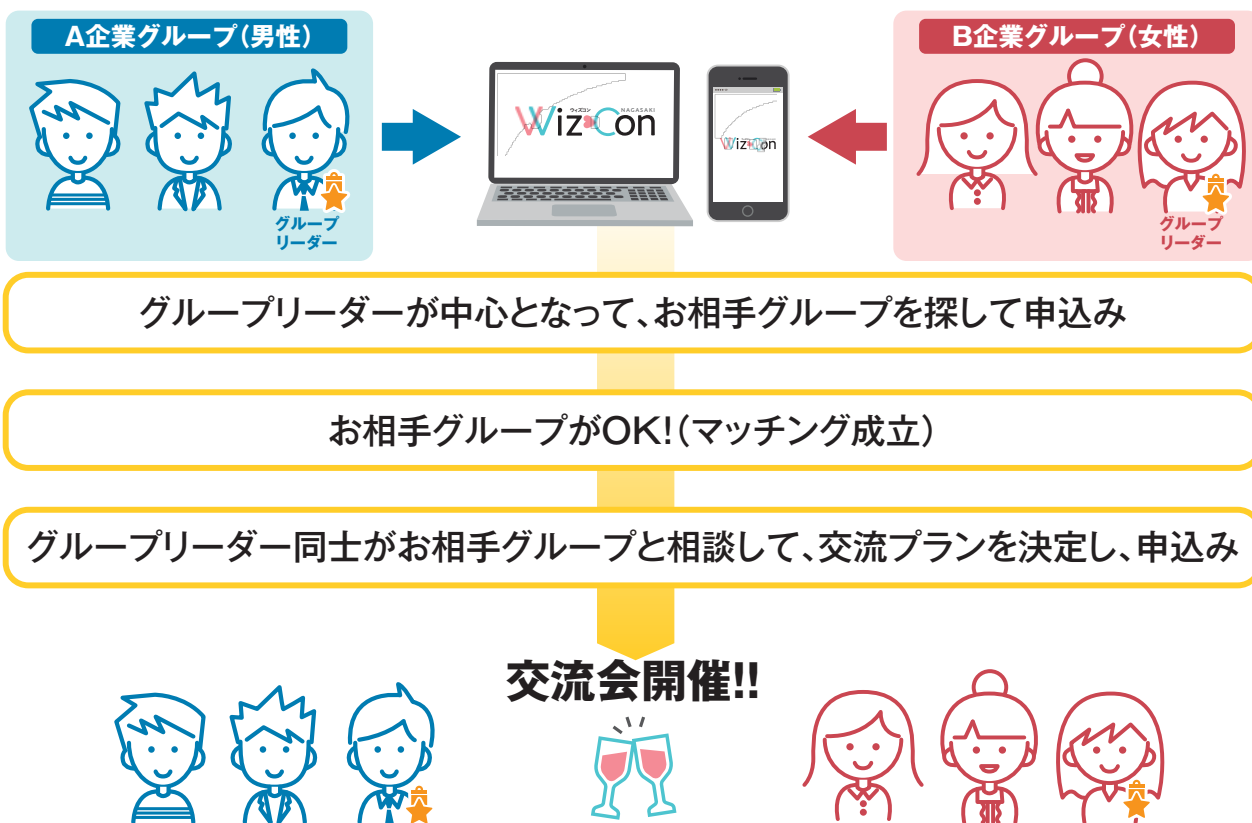

人も企業もつながる。

WizCon^{ウイズコン} NAGASAKI

「WizCon(ウイズコン)」とは、「人も企業もつながる」をコンセプトに、県内の企業・団体に所属する独身の方々のグループ交流を目的としたものです。「WizCon」の「Wiz」は、「一緒に」という意味の「With」と、businessの「Biz」。「Con」は、「つなぐ」という意味の「Connect」と、縁を結ぶ「婚」。人も企業もながさきと一緒に活き活きと生きていけるように、との願いを込めて、県内全域で企業間交流を促進します。

気軽にグループで交流はじめませんか！

WizConは、長崎県と21市町の共同事業です

● ウィズコンに参加するには？

**所属する企業・団体内で3~4名の同性の独身グループを
結成し、グループ登録してください！**

★グループ登録するには、企業・団体が「ウィズコン企業」として登録されている必要があります。

ウィズコン登録企業一覧 ▼

<https://www.wizcon-nagasaki.jp/companylist/>