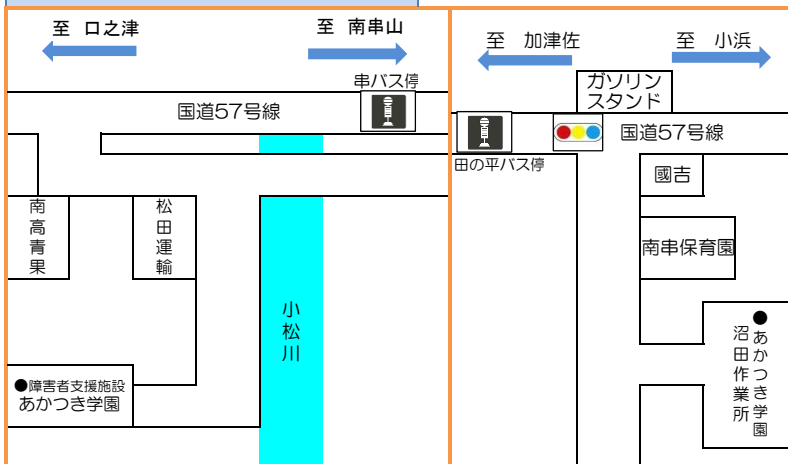

【4】プログラム

時間	内容
8:00	
9:00	作業開始
10:00	10:00~10:10休憩
11:00	作業
12:00	12:00~13:00昼休憩
13:00	作業開始
14:00	作業
15:00	15:00~15:10休憩
16:00	16:30作業終了
17:00	

【5】施設の特徴等

あかつき学園は「働く事を通じての生命の大切さの育成」「働く事に感謝する心の育成」「働く事を通じて協力する心、思いやりの心の育成」を支援目標に掲げ、利用者の意思及び人格を尊重し、適正に福祉サービスを提供することを目的とします。

施設は穏やかな自然に囲まれた場所にあり、利用者の方々に伸び伸びとした生活空間を提供し、入所での生活を通じて、身の回りのことが自分でできるように、支援を受けながら健康に暮らせるように、個々の意向に沿った居住支援の充実を図っています。また、施設の行事をはじめ、地域行事も積極的に参加し、健全な心身の育成を図ると共に、毎月の外食や、買い物支援で気分転換を図り、穏やかに毎日が過ごせるように日々支援を行っています。職住分離の考えのもと、本体施設と作業所が別々の場所にあり、仕事と生活にメリハリをつけています。施設入所が基本となりますが、地域移行も積極的に進めており、30名を越える方々が、グループホーム等に生活の場を移されています。

日中活動においては、地元の縫製工場からの仕事や魚の養殖など地域に密着した作業を取り入れていきます。特に魚の養殖事業については、他にはない唯一の取り組みとして30年ほど前から取り組んでおり、当施設の最大の特徴だと思っております。水産班においては、地元の漁師の中に溶け込んでおり、繁忙期になると、漁師たちから「手伝ってほしい」と声がかかるほど頼りにされる存在となっています。そういった中で日々の活動を行なっているため、図らずとも規律や社会性が自然と身につく環境にあります。

【6】地図・アクセス

【交通アクセス】

あかつき学園
国道57号線沿い、島鉄バス
串バス停降車、徒歩10分

あかつき学園 沼田作業所
国道57号線沿い、島鉄バス
田の平バス停降車、徒歩5分