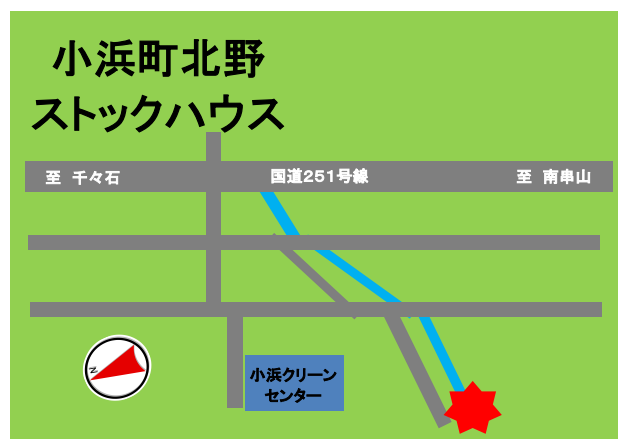

市内ストックハウス位置図

※南串山の分兵衛ハウスは、各自治会ごとに管理されていますので、設置場所や、利用日時につきましては、お住まいの地区の自治会長、または、南串山総合支所へお尋ね下さい。