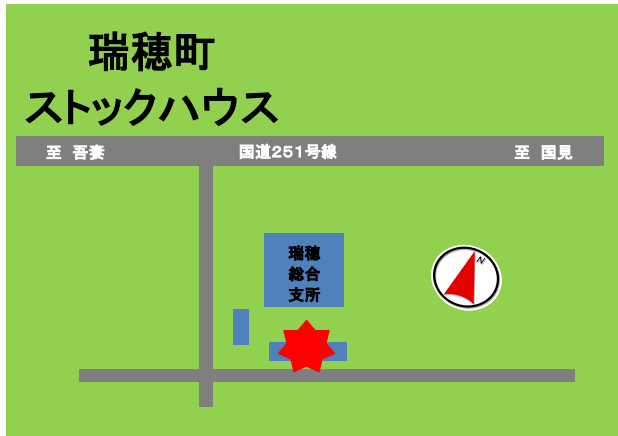

市内ストックハウス位置図

※南串山の分兵衛ハウスは、各自治会ごとに管理されていますので、設置場所や、利用日時につきましては、お住まいの地区の自治会長、または、南串山総合支所へお尋ね下さい。