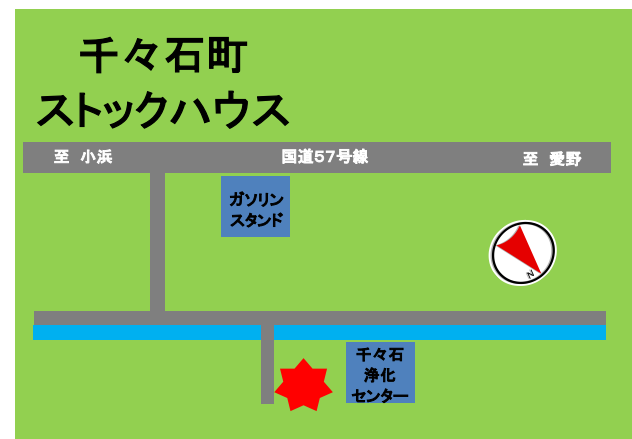

市内ストックハウス位置図

※南串山の分兵衛ハウスは、各自治会ごとに管理されていますので、設置場所や、利用日時につきましては、お住まいの地区の自治会長、または、南串山総合支所へお尋ね下さい。