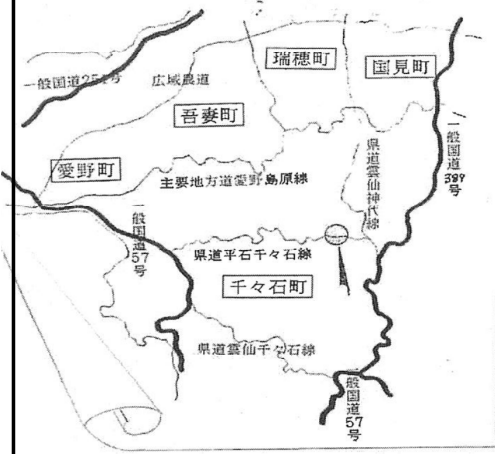

位置図

田代原野営場平面図