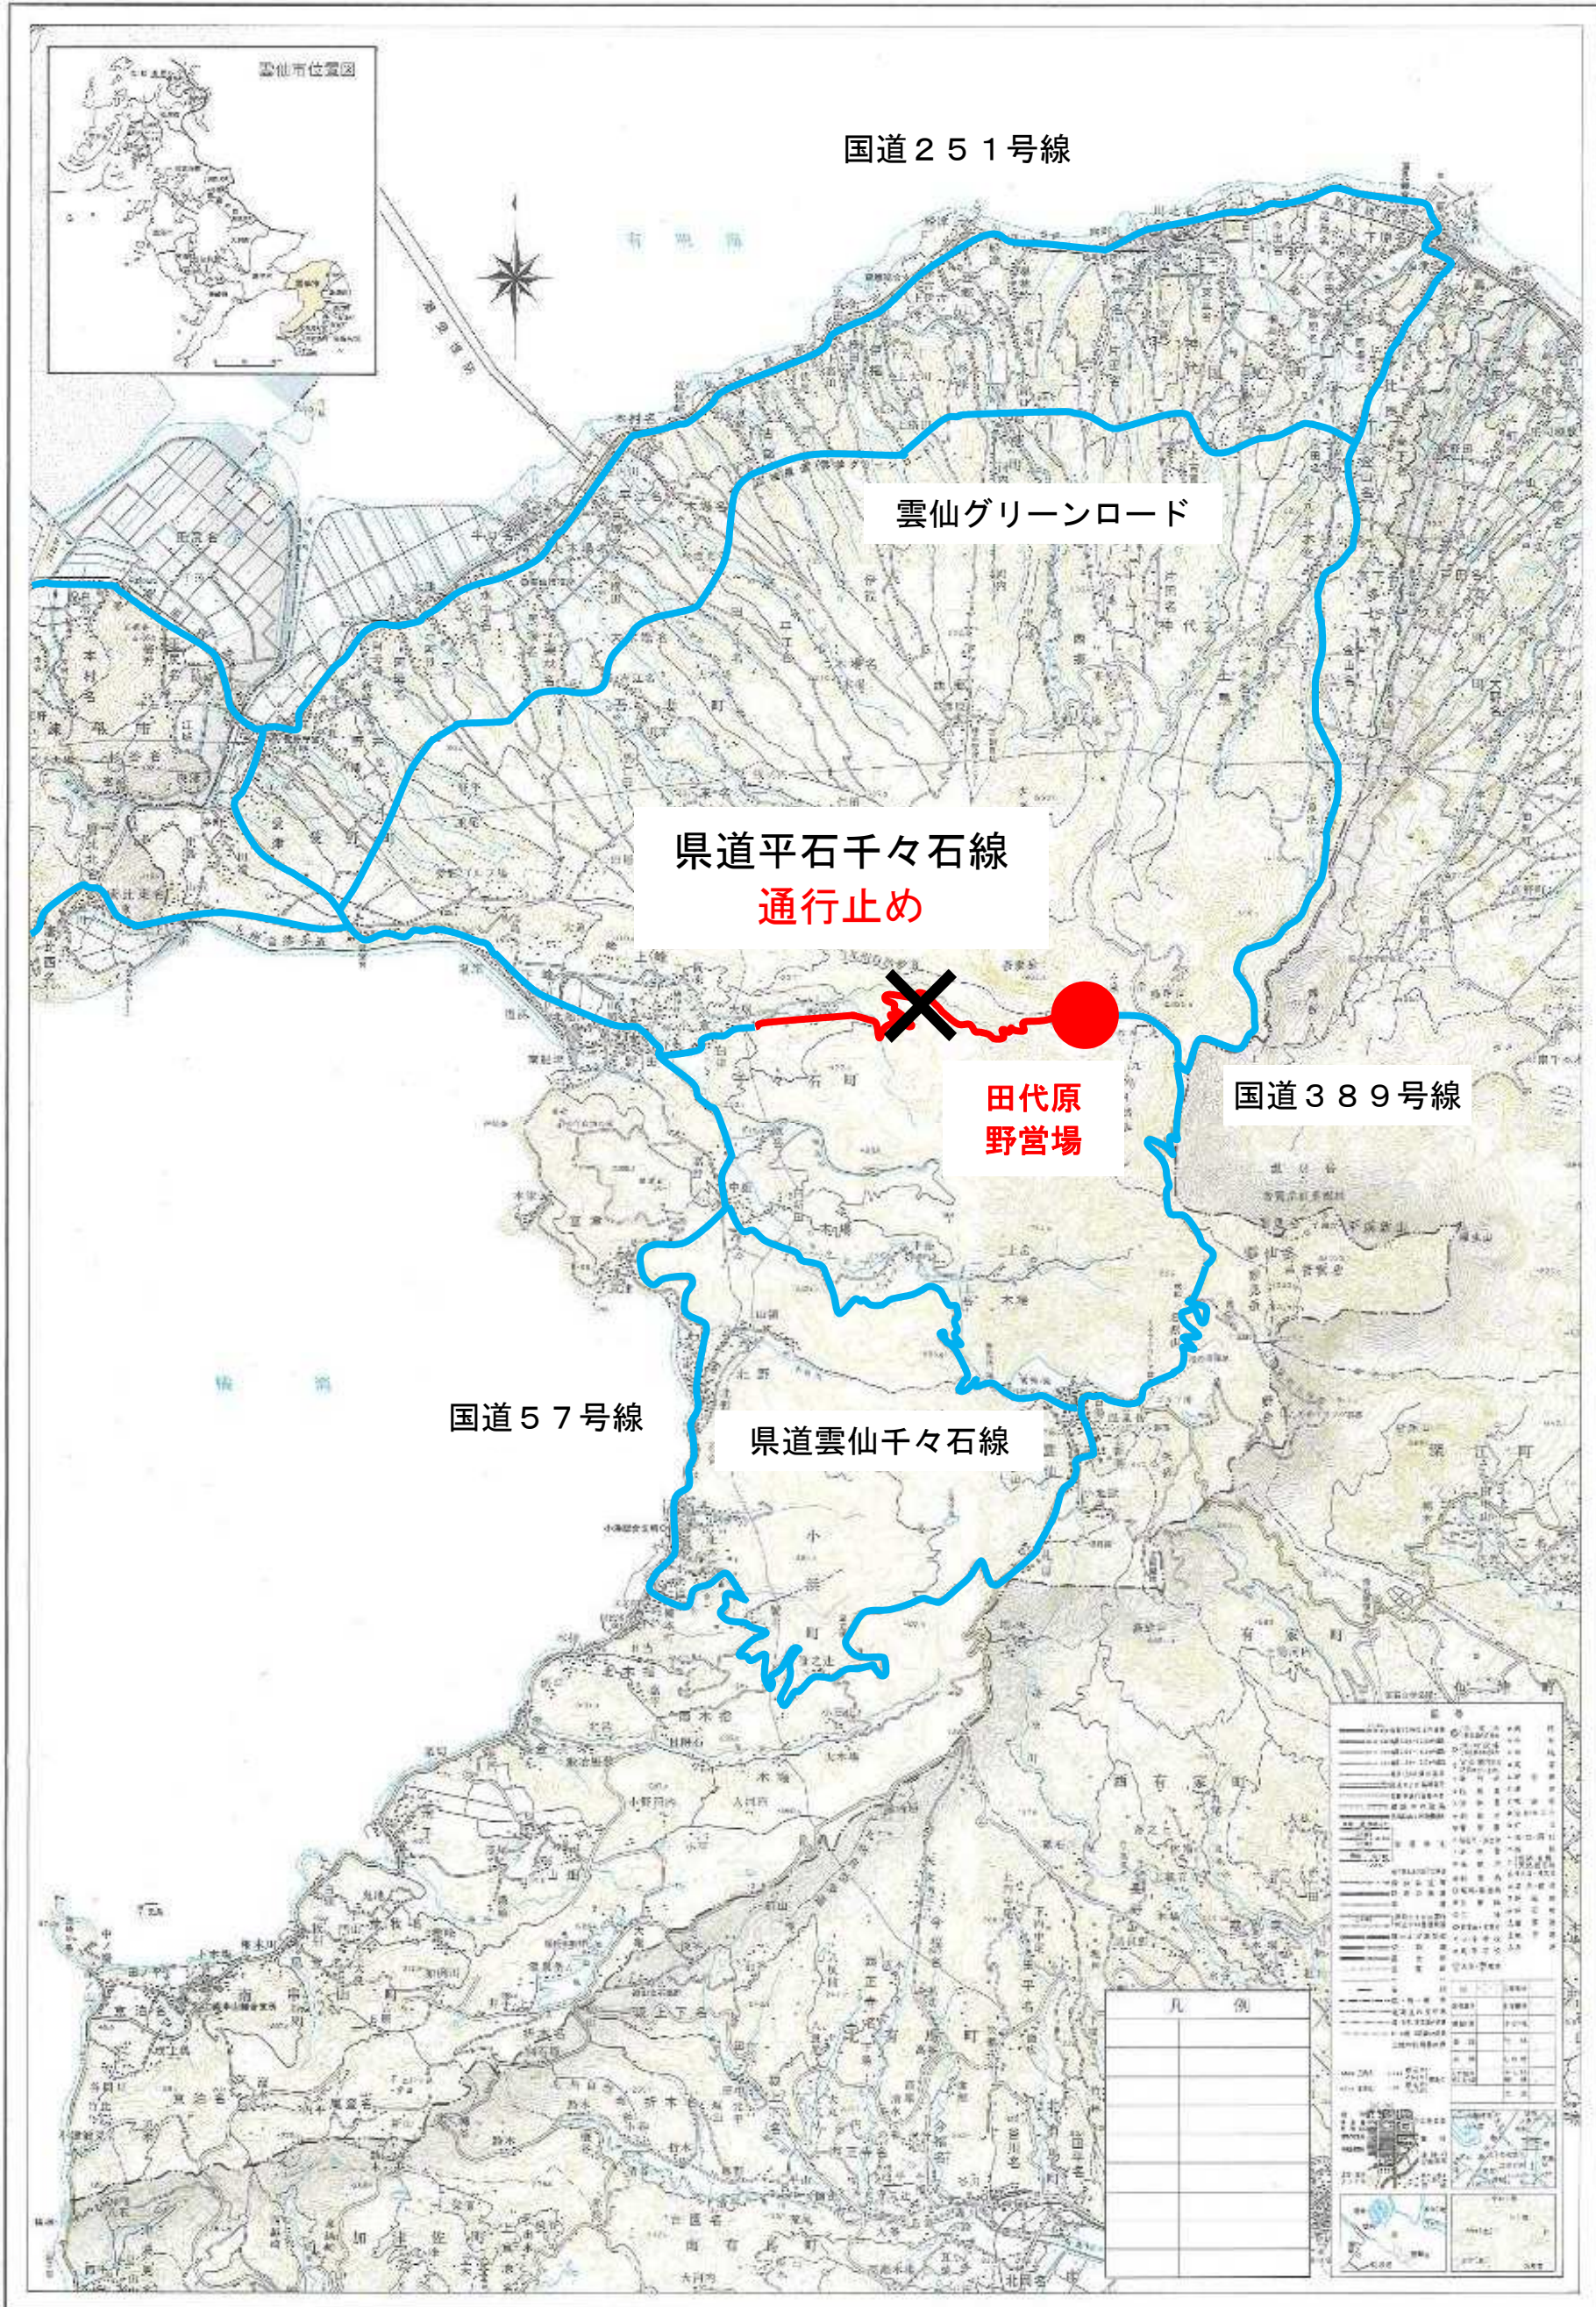

# 雲仙市管内図

平成十七年十月

雲仙市役所

この地図は、国土院の承認を得て、国勢調査の5万分の1地形図を複製したものである。  
(著作権 © 平成17年、第1712号)

1 : 75,000

雲仙市役所  
〒850-0101  
雲仙市本町1-1-1