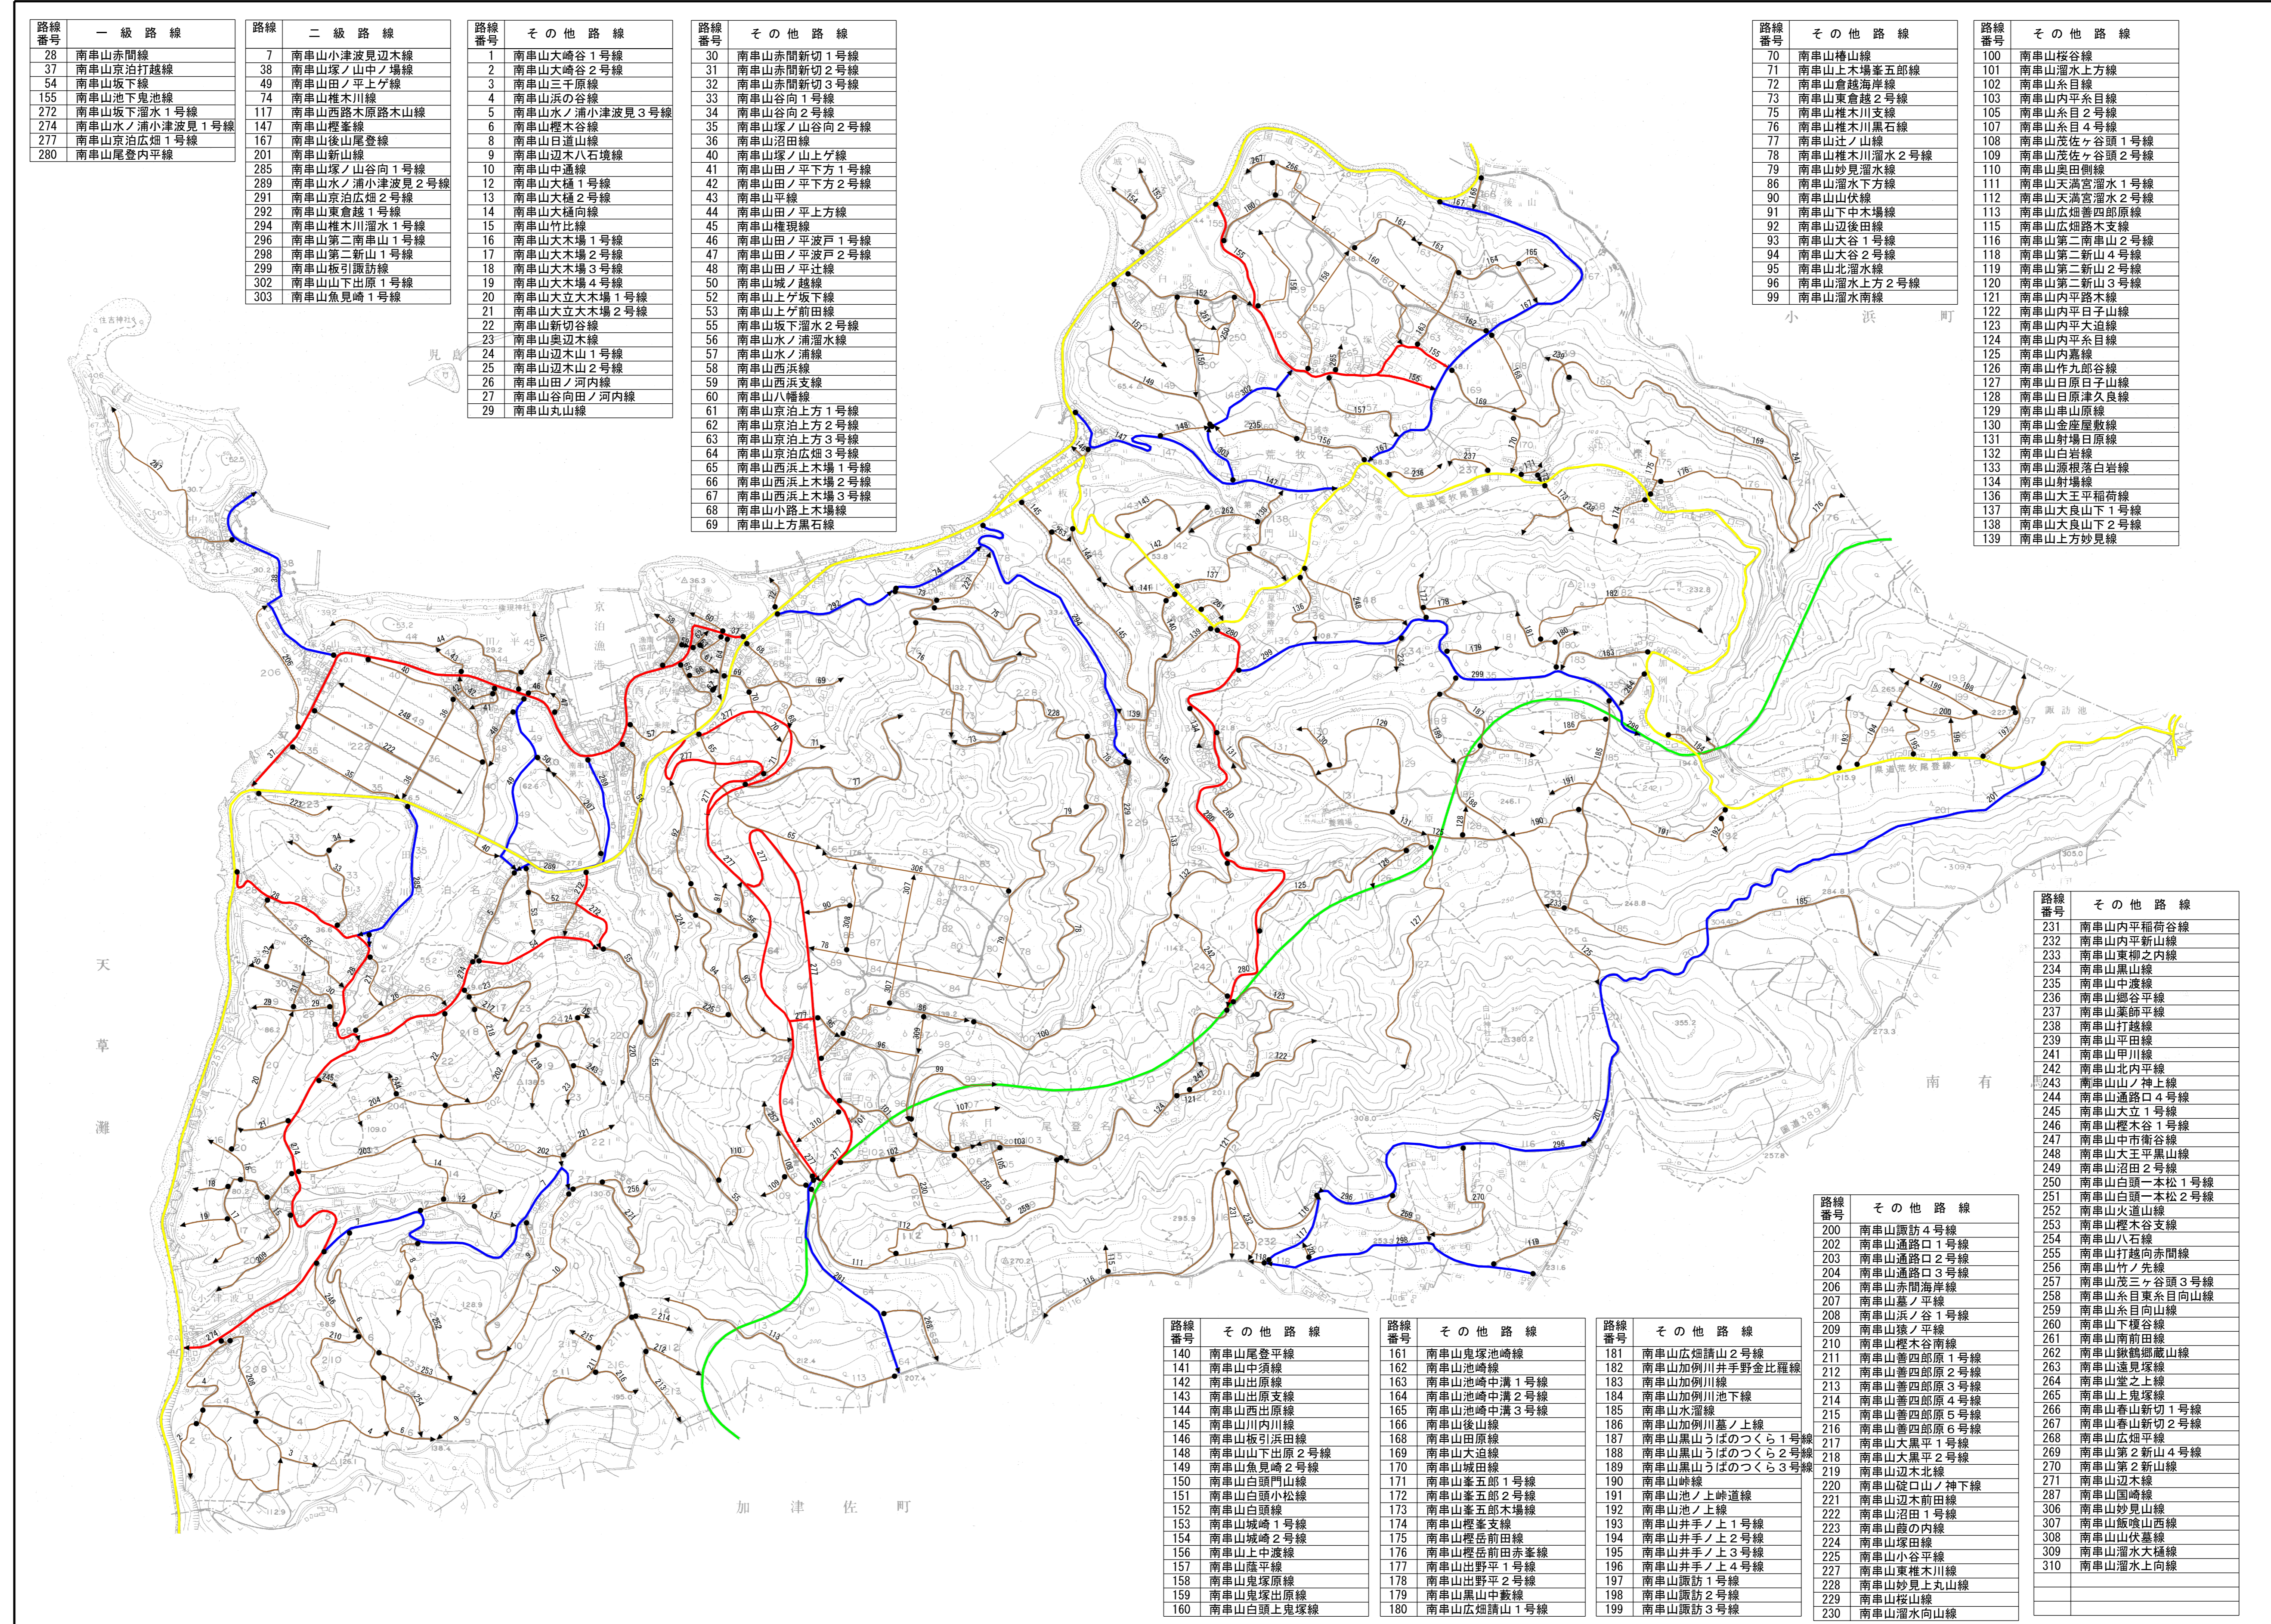

雲仙市南串山地区道路網図

雲仙市南串山地区道路網図

凡例

- 認定路線
- 一級路線
- 二級路線
- その他路線

起終点

- 主線起点
- 主線終点
- 枝線終点

雲仙市南串山地区道路網図