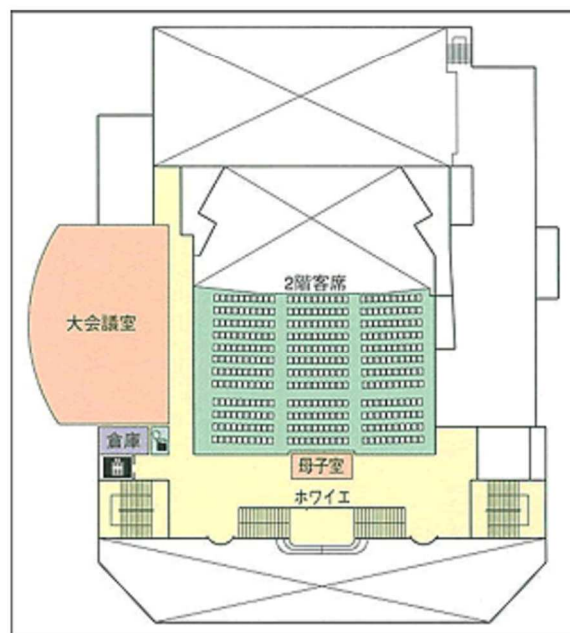

▼部屋別面積一覧

1階	
室名	面積(m ²)・収容人数・備考
多目的ホール	671.0 m ² ・797人
小会議室	61.32 m ² ・30人
応接室	8人
2階	
大会議室	167.08 m ² ・120人 / テーブル席80人

▼施設概要（多目的ホール）

収容人数	797人
床面積	671.0 m ²
舞台	間口 14m 奥行 11m
設備	音響、照明、映写、ピアノ等
楽屋	楽屋1～3

ハマユリックスホール

▼ステージ

▼大会議室

▼客席

▼平面図

1階

2階

ハマユリックスホール

▼施設使用料

利用区分		使用料 (1時間につき)	冷暖房使用料 (1時間につき)
大 ホ ー ル	通常利用	2,000円	2,000円
	舞台のみ利用	300円	2,000円
大会議室		300円	300円
小会議室		200円	200円
応接室		100円	100円
楽屋1		100円	100円
楽屋2		100円	100円
楽屋3		150円	150円
備考			
1 利用時間が1時間に満たない場合は、これを1時間として計算する。 2 利用者が入場又はこれに類する費用等を徴収して利用する場合は、次に定める割合で算定した額を加算した額。この場合において、入場料の額が2種類以上定められているときは、その最高額を基準として算定する。 (1) 500円未満 3割 (2) 500円以上1,000円未満 5割 (3) 1,000円以上2,000円未満 8割 (4) 2,000円以上 10割 3 入場料の徴収、商品の宣伝、展示即売等を行わず、営利を目的として利用する場合の使用料は、基本使用料の10割を加算した額 4 前記2・3において、冷暖房使用料及び照明使用料は、通常料金を徴収する。 5 備品使用料については、規則で定める。			