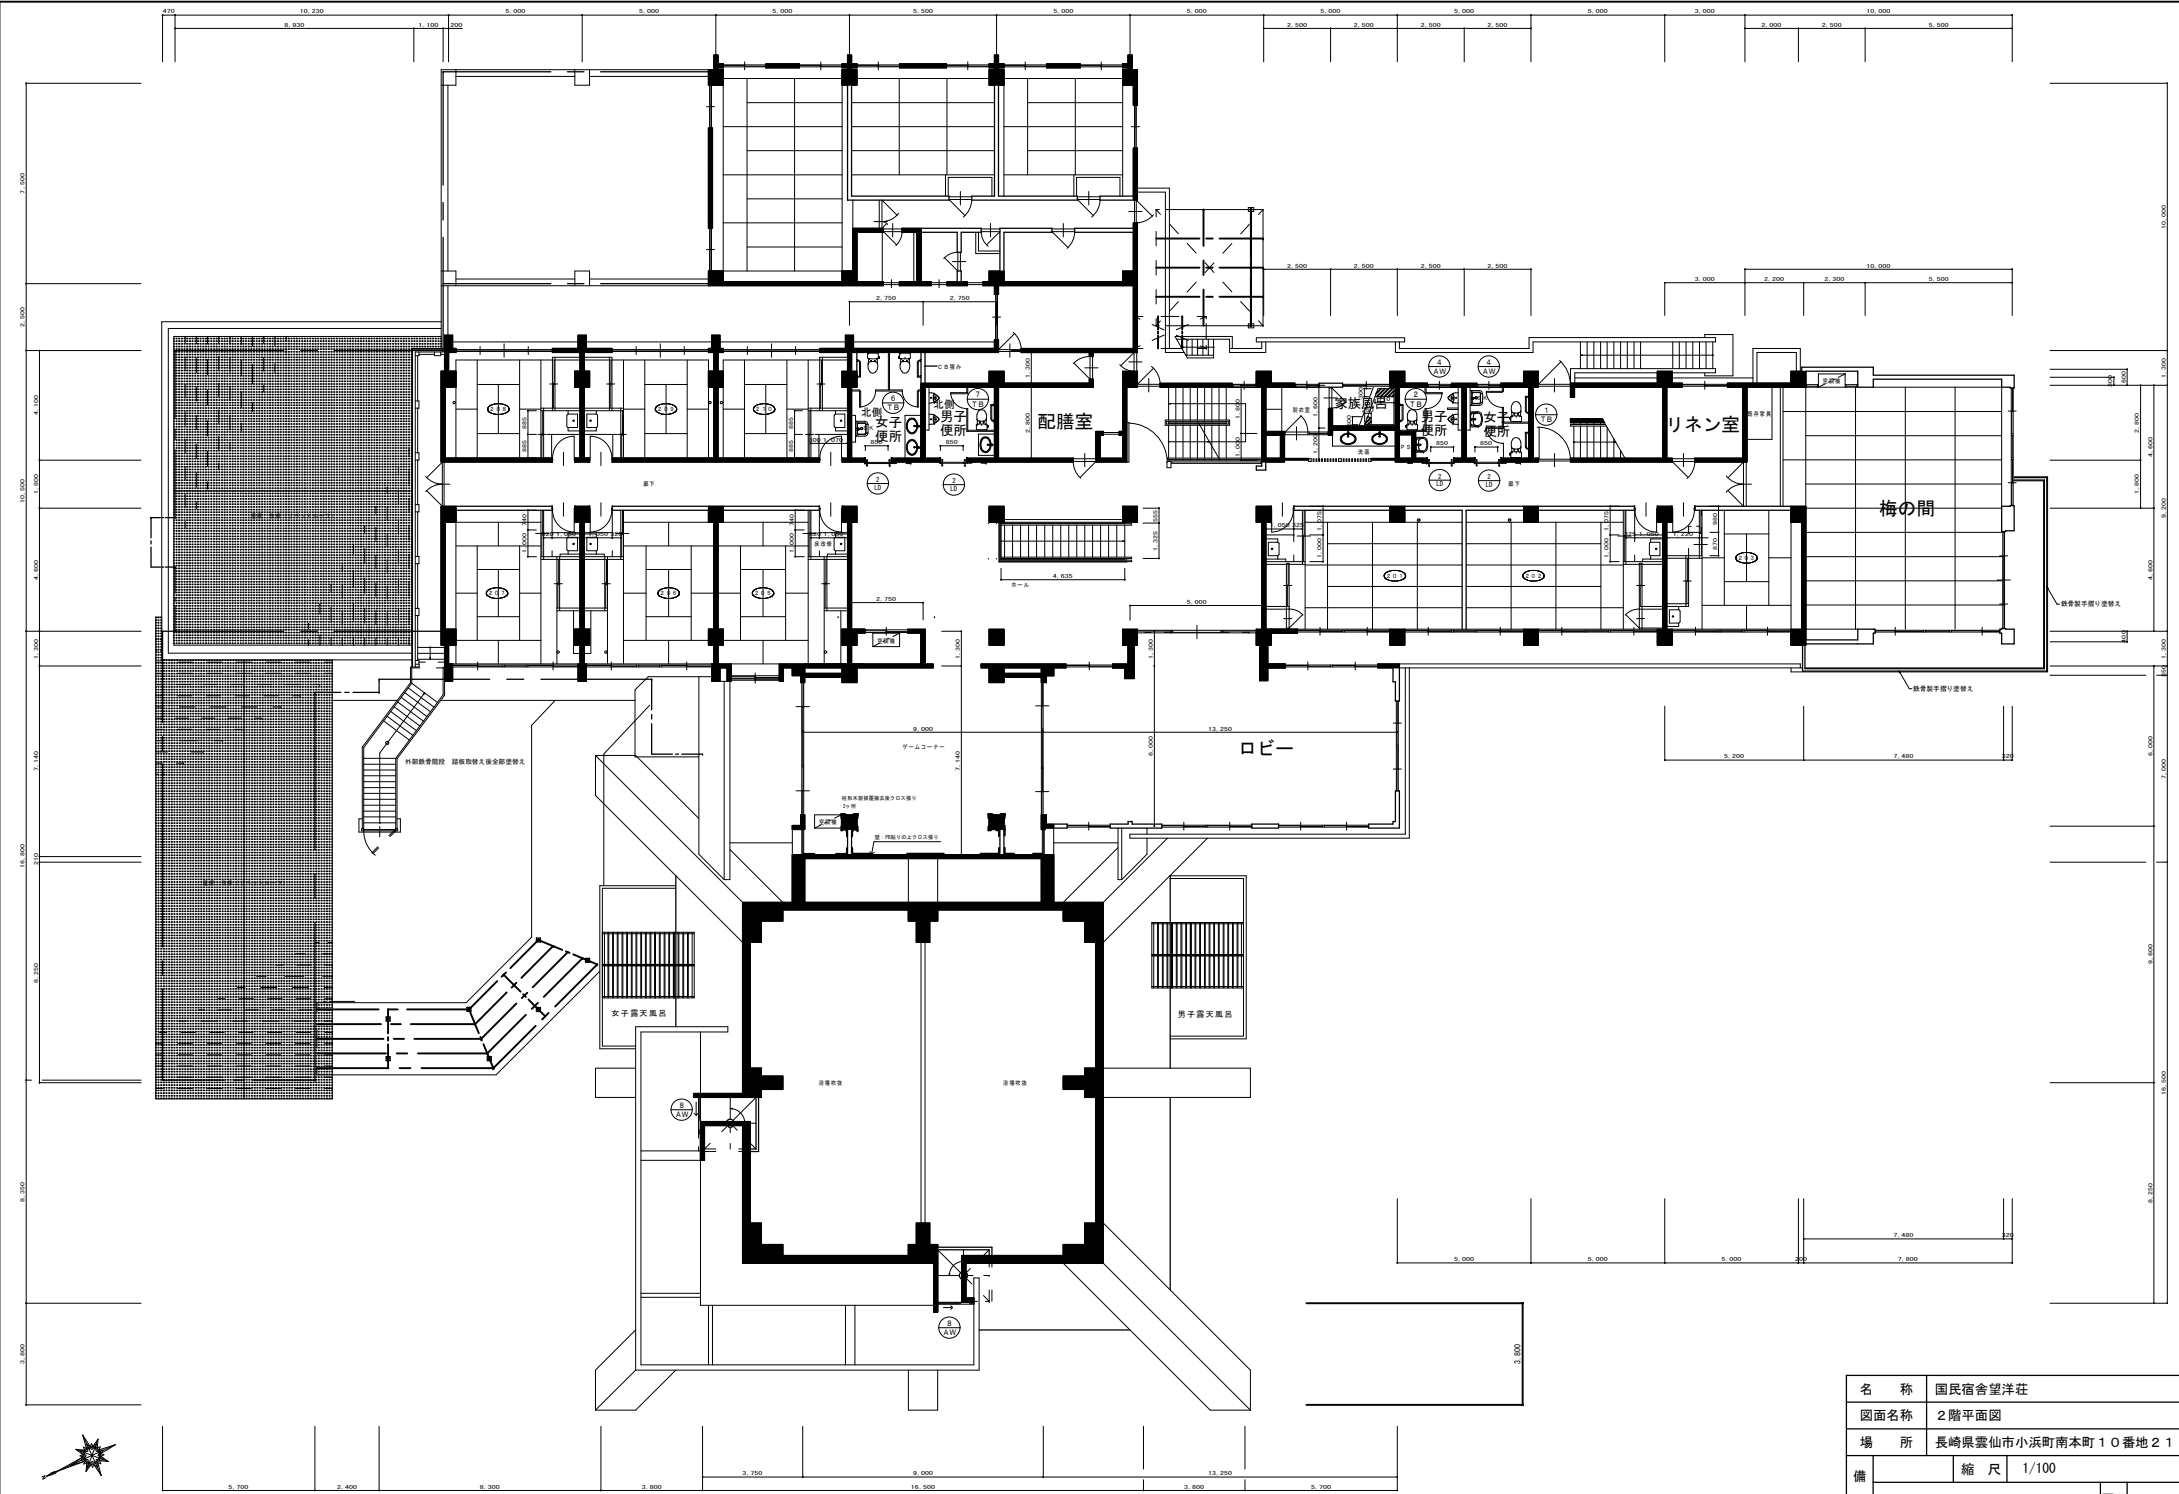

1 階平面図 S=1:100

名称	国民宿舎望洋荘		
図面名称	1階平面図		
場所	長崎県雲仙市小浜町南本町10番地21		
備考	縮尺	1/100	
	雲仙市観光商工部観光物産課	図面	番号

2 階 平 面 図 S=1:100

名 称	国民宿舍望洋荘		
図面名称	2階平面図		
場 所	長崎県雲仙市小浜町南本町10番地21		
備 考	縮 尺	1/100	図面 番 号

3 階 平 面 図 S=1:100

名 称	国民宿舎望洋荘		
図面名称	3階平面図		
場 所	長崎県雲仙市小浜町南本町10番地21		
備 考	縮 尺	1/100	
	雲仙市観光商工部観光物産課		図面 番号