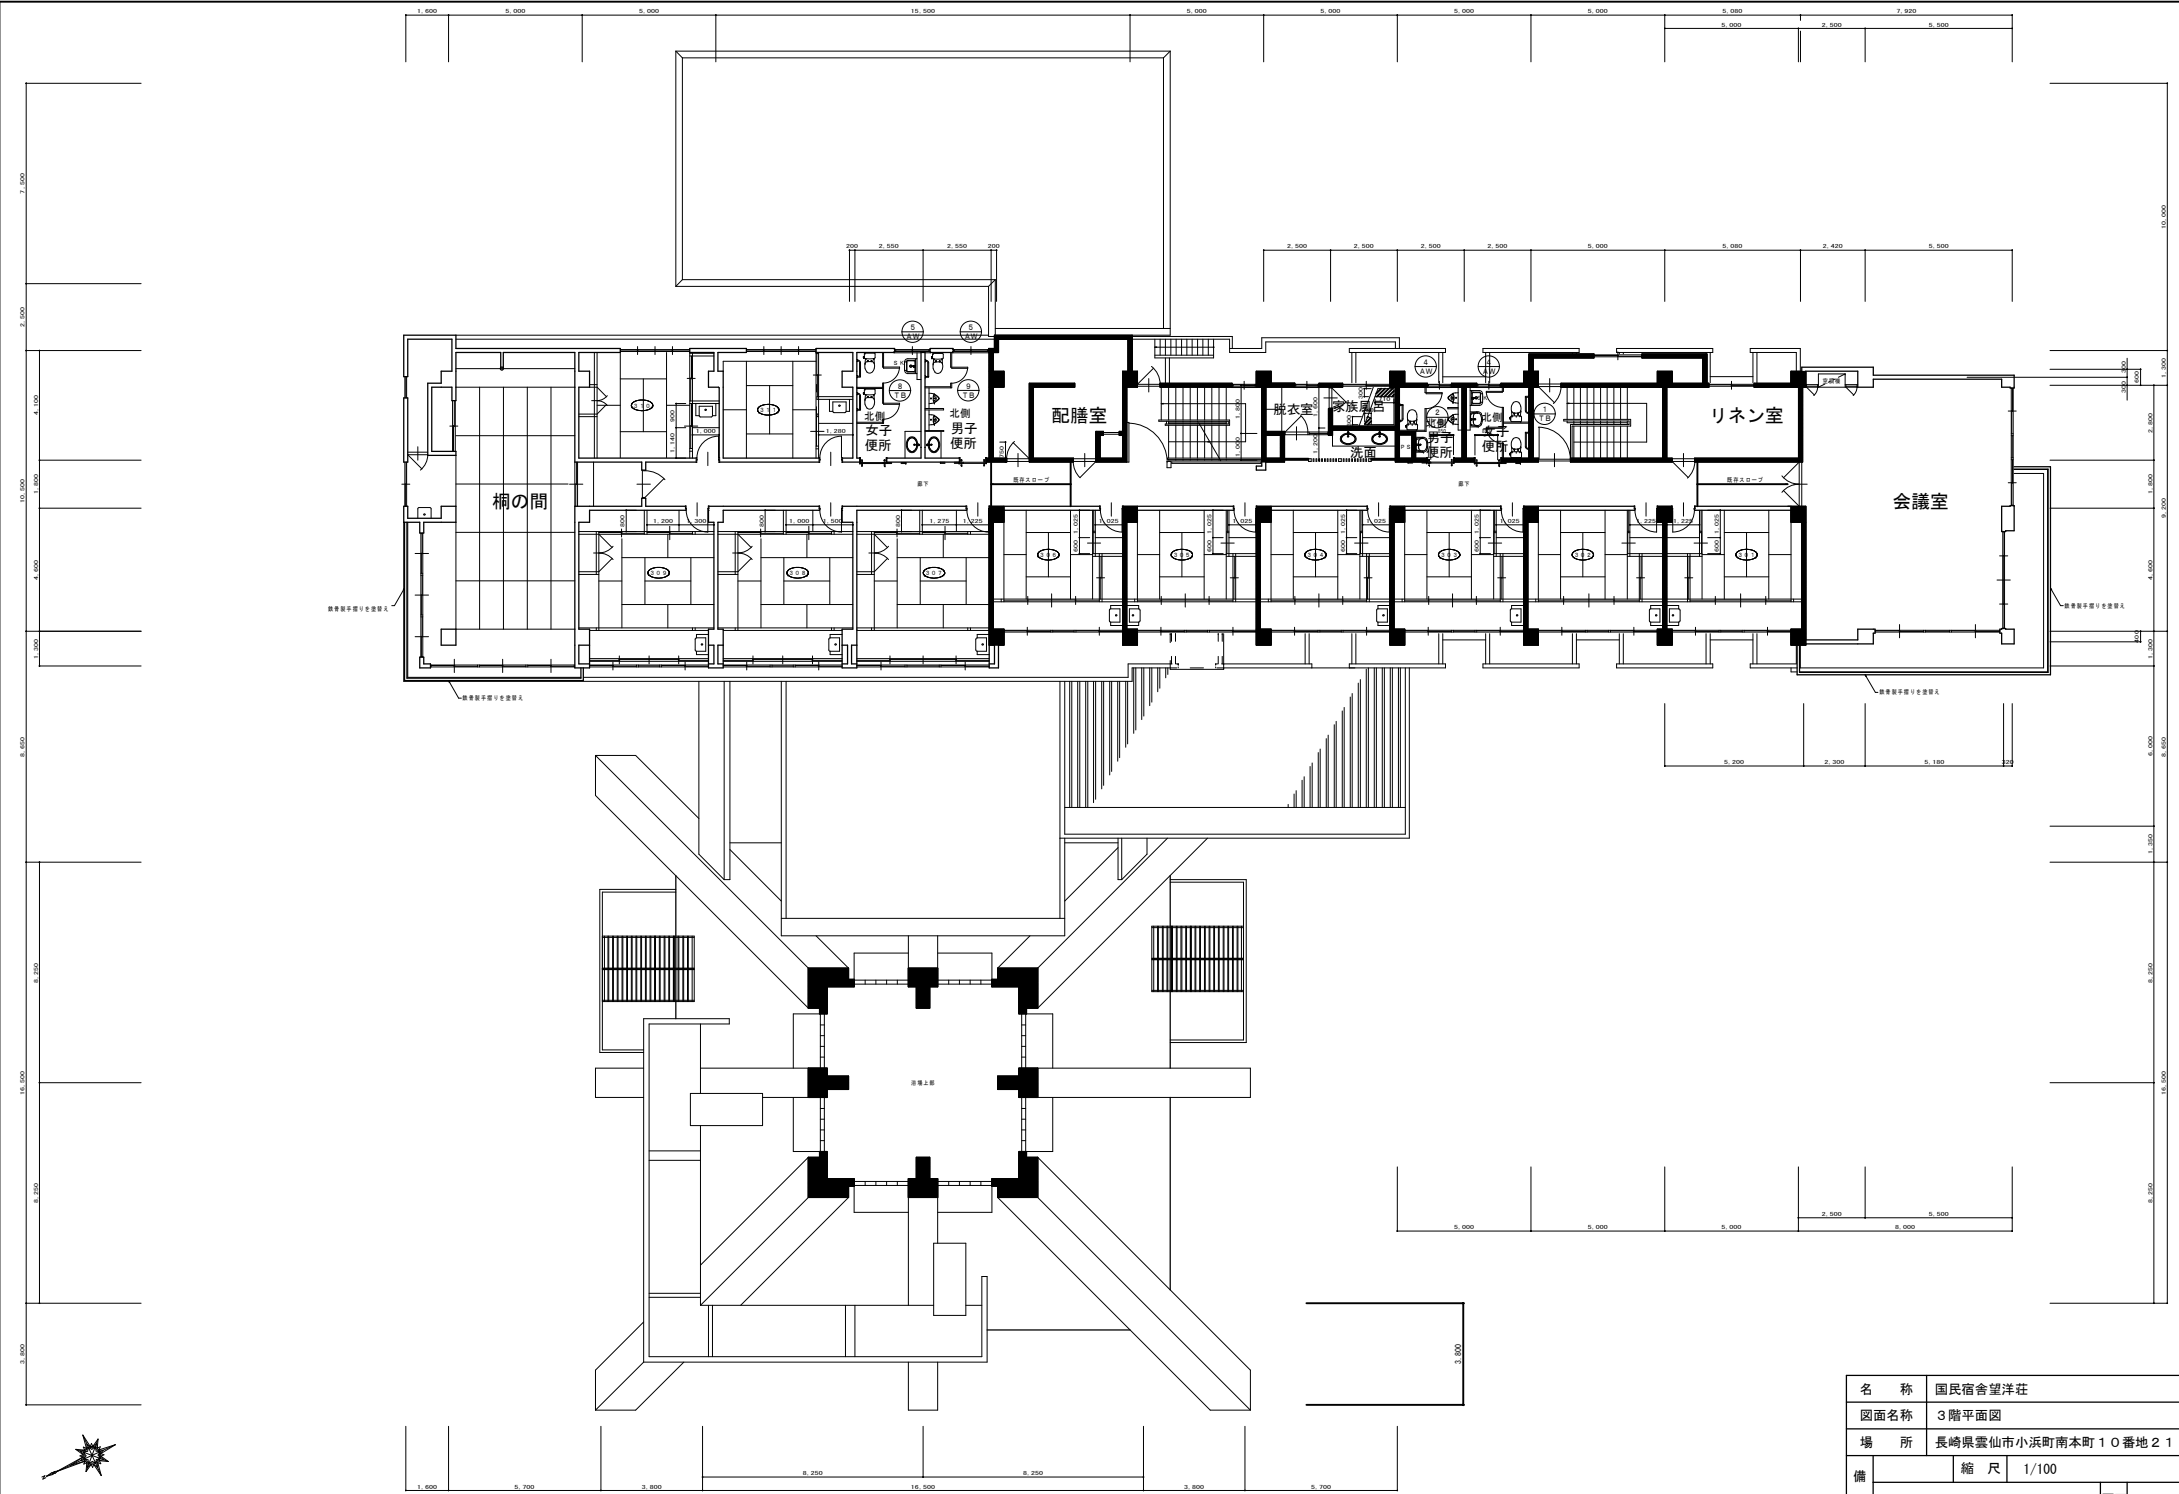

1 階平面図 S=1:100

名称	国民宿舎望洋荘		
図面名称	1階平面図		
場所	長崎県雲仙市小浜町南本町10番地21		
備考	縮尺	1/100	
	雲仙市観光商工部観光物産課	図面	番号

2 階 平 面 図 S=1:100

名 称	国民宿舍望洋荘		
図面名称	2階平面図		
場 所	長崎県雲仙市小浜町南本町10番地21		
備 考	縮 尺	1/100	図面 番 号

3 階 平 面 図 S=1:100

名 称	国民宿舎望洋荘		
図面名称	3階平面図		
場 所	長崎県雲仙市小浜町南本町10番地21		
備 考	縮 尺	1/100	
	雲仙市観光商工部観光物産課		図面 番号