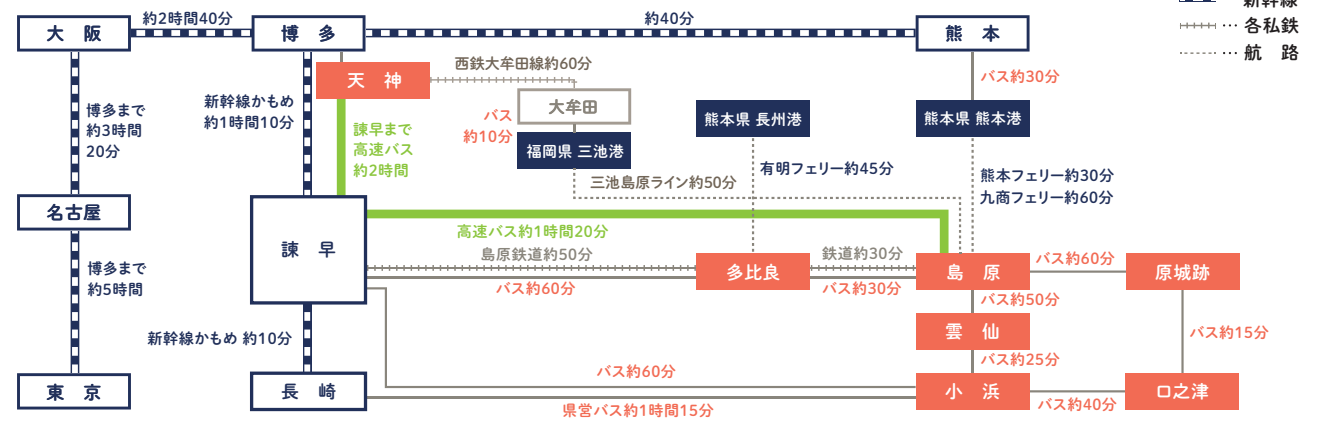

雲仙市マップ

Unzen city Map

雲仙市 交通ガイド

Access Guide

▼ 航路

熊本県 長州港	有明フェリー約45分	多比良港
福岡県 三池港	三池島原フェリー約50分	島原港
熊本県 熊本港	熊本フェリー約30分 九商フェリー約60分	口之津港
熊本県 鬼池港	島鉄フェリー約30分	

▼ マイカー

福岡県 太宰府IC	約50分	島原
諫早IC	約35分	愛野
長崎IC	約60分	小浜
		口之津
		雲仙
		小浜

▼ 飛行機・バス

東京	約1時間50分	島原	バス約60分	口之津	バス約20分
名古屋	約1時間25分	長崎空港	バス約40分	諫早	バス約60分
大阪	約1時間10分		バス約40分	雲仙	バス約25分

▼ 新幹線・JR・島原鉄道・バス

※掲載の情報は変更となる場合がございますので予めご了承ください。