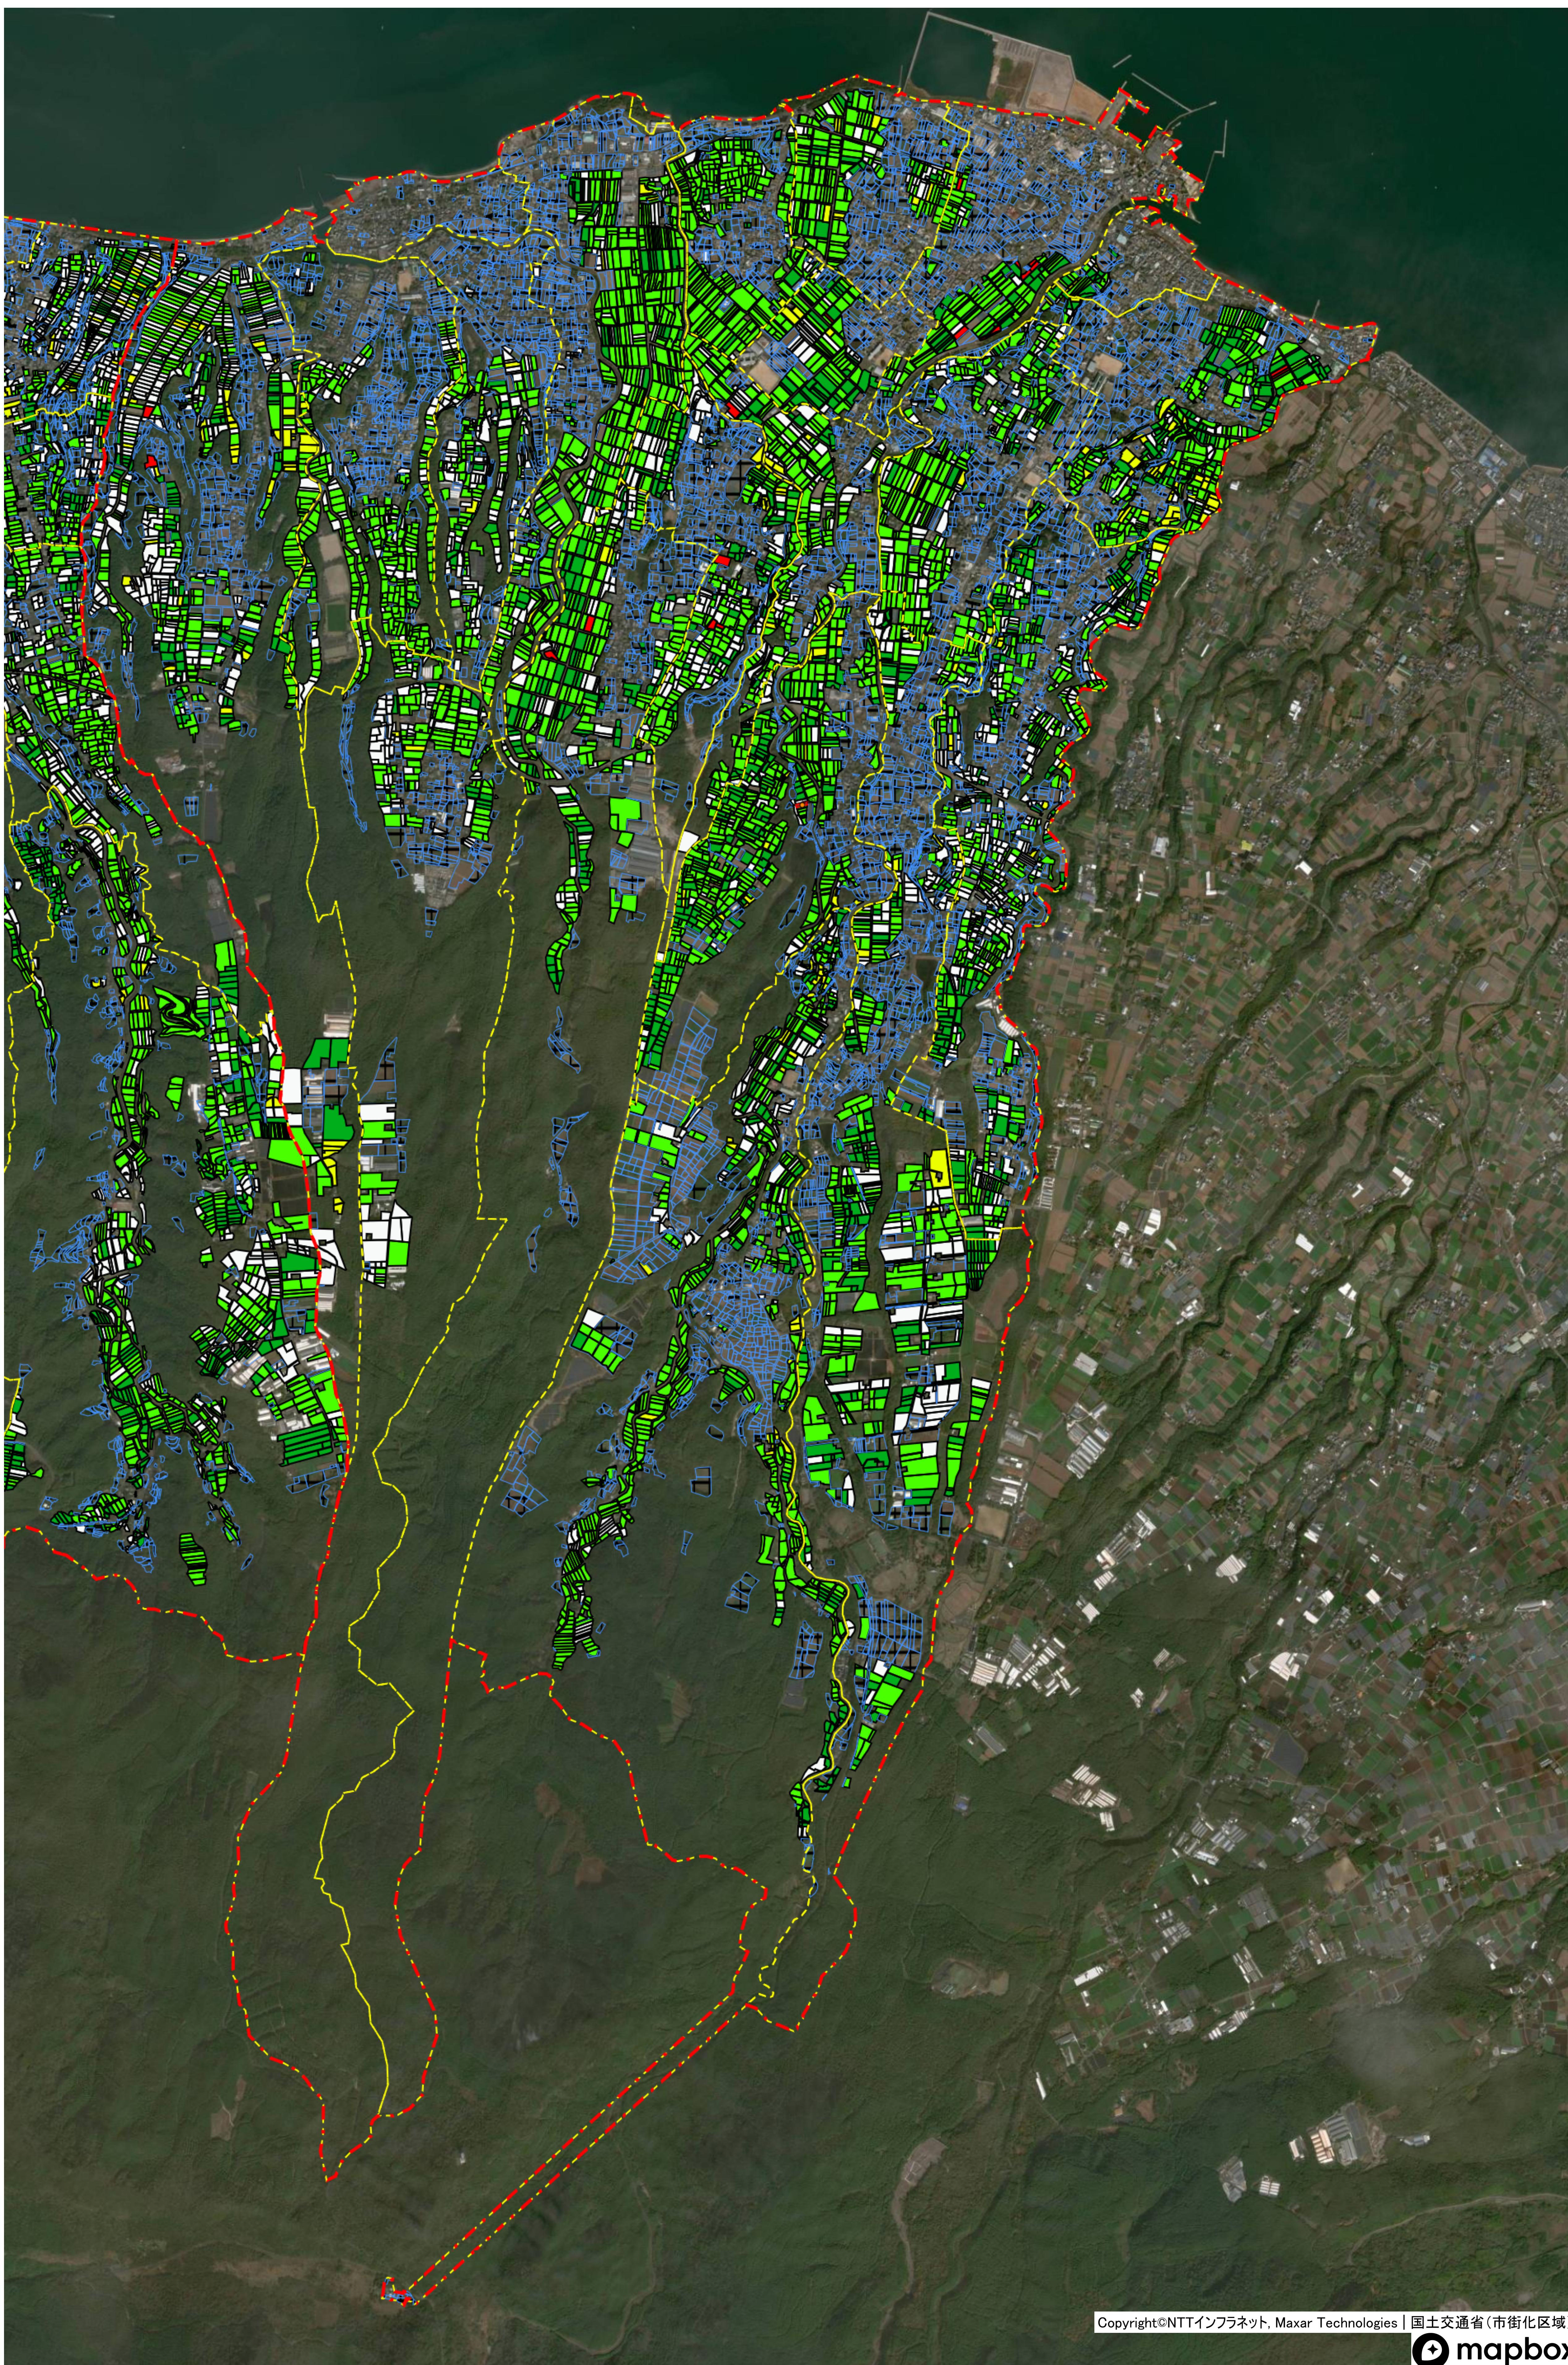

- 農地地図
- 農振地域外  
+ 農振地域・農用地区域外
- 経営意向(地域計画)
- 規模拡大
  - 現状維持
  - 規模縮小
  - 経営困難
  - 廃棄予定
  - 未定

目標地図(素案)  
国見町

Copyright©NTTインフラネット, Maxar Technologies | 国土交通省(市街化区域)

1 : 13000