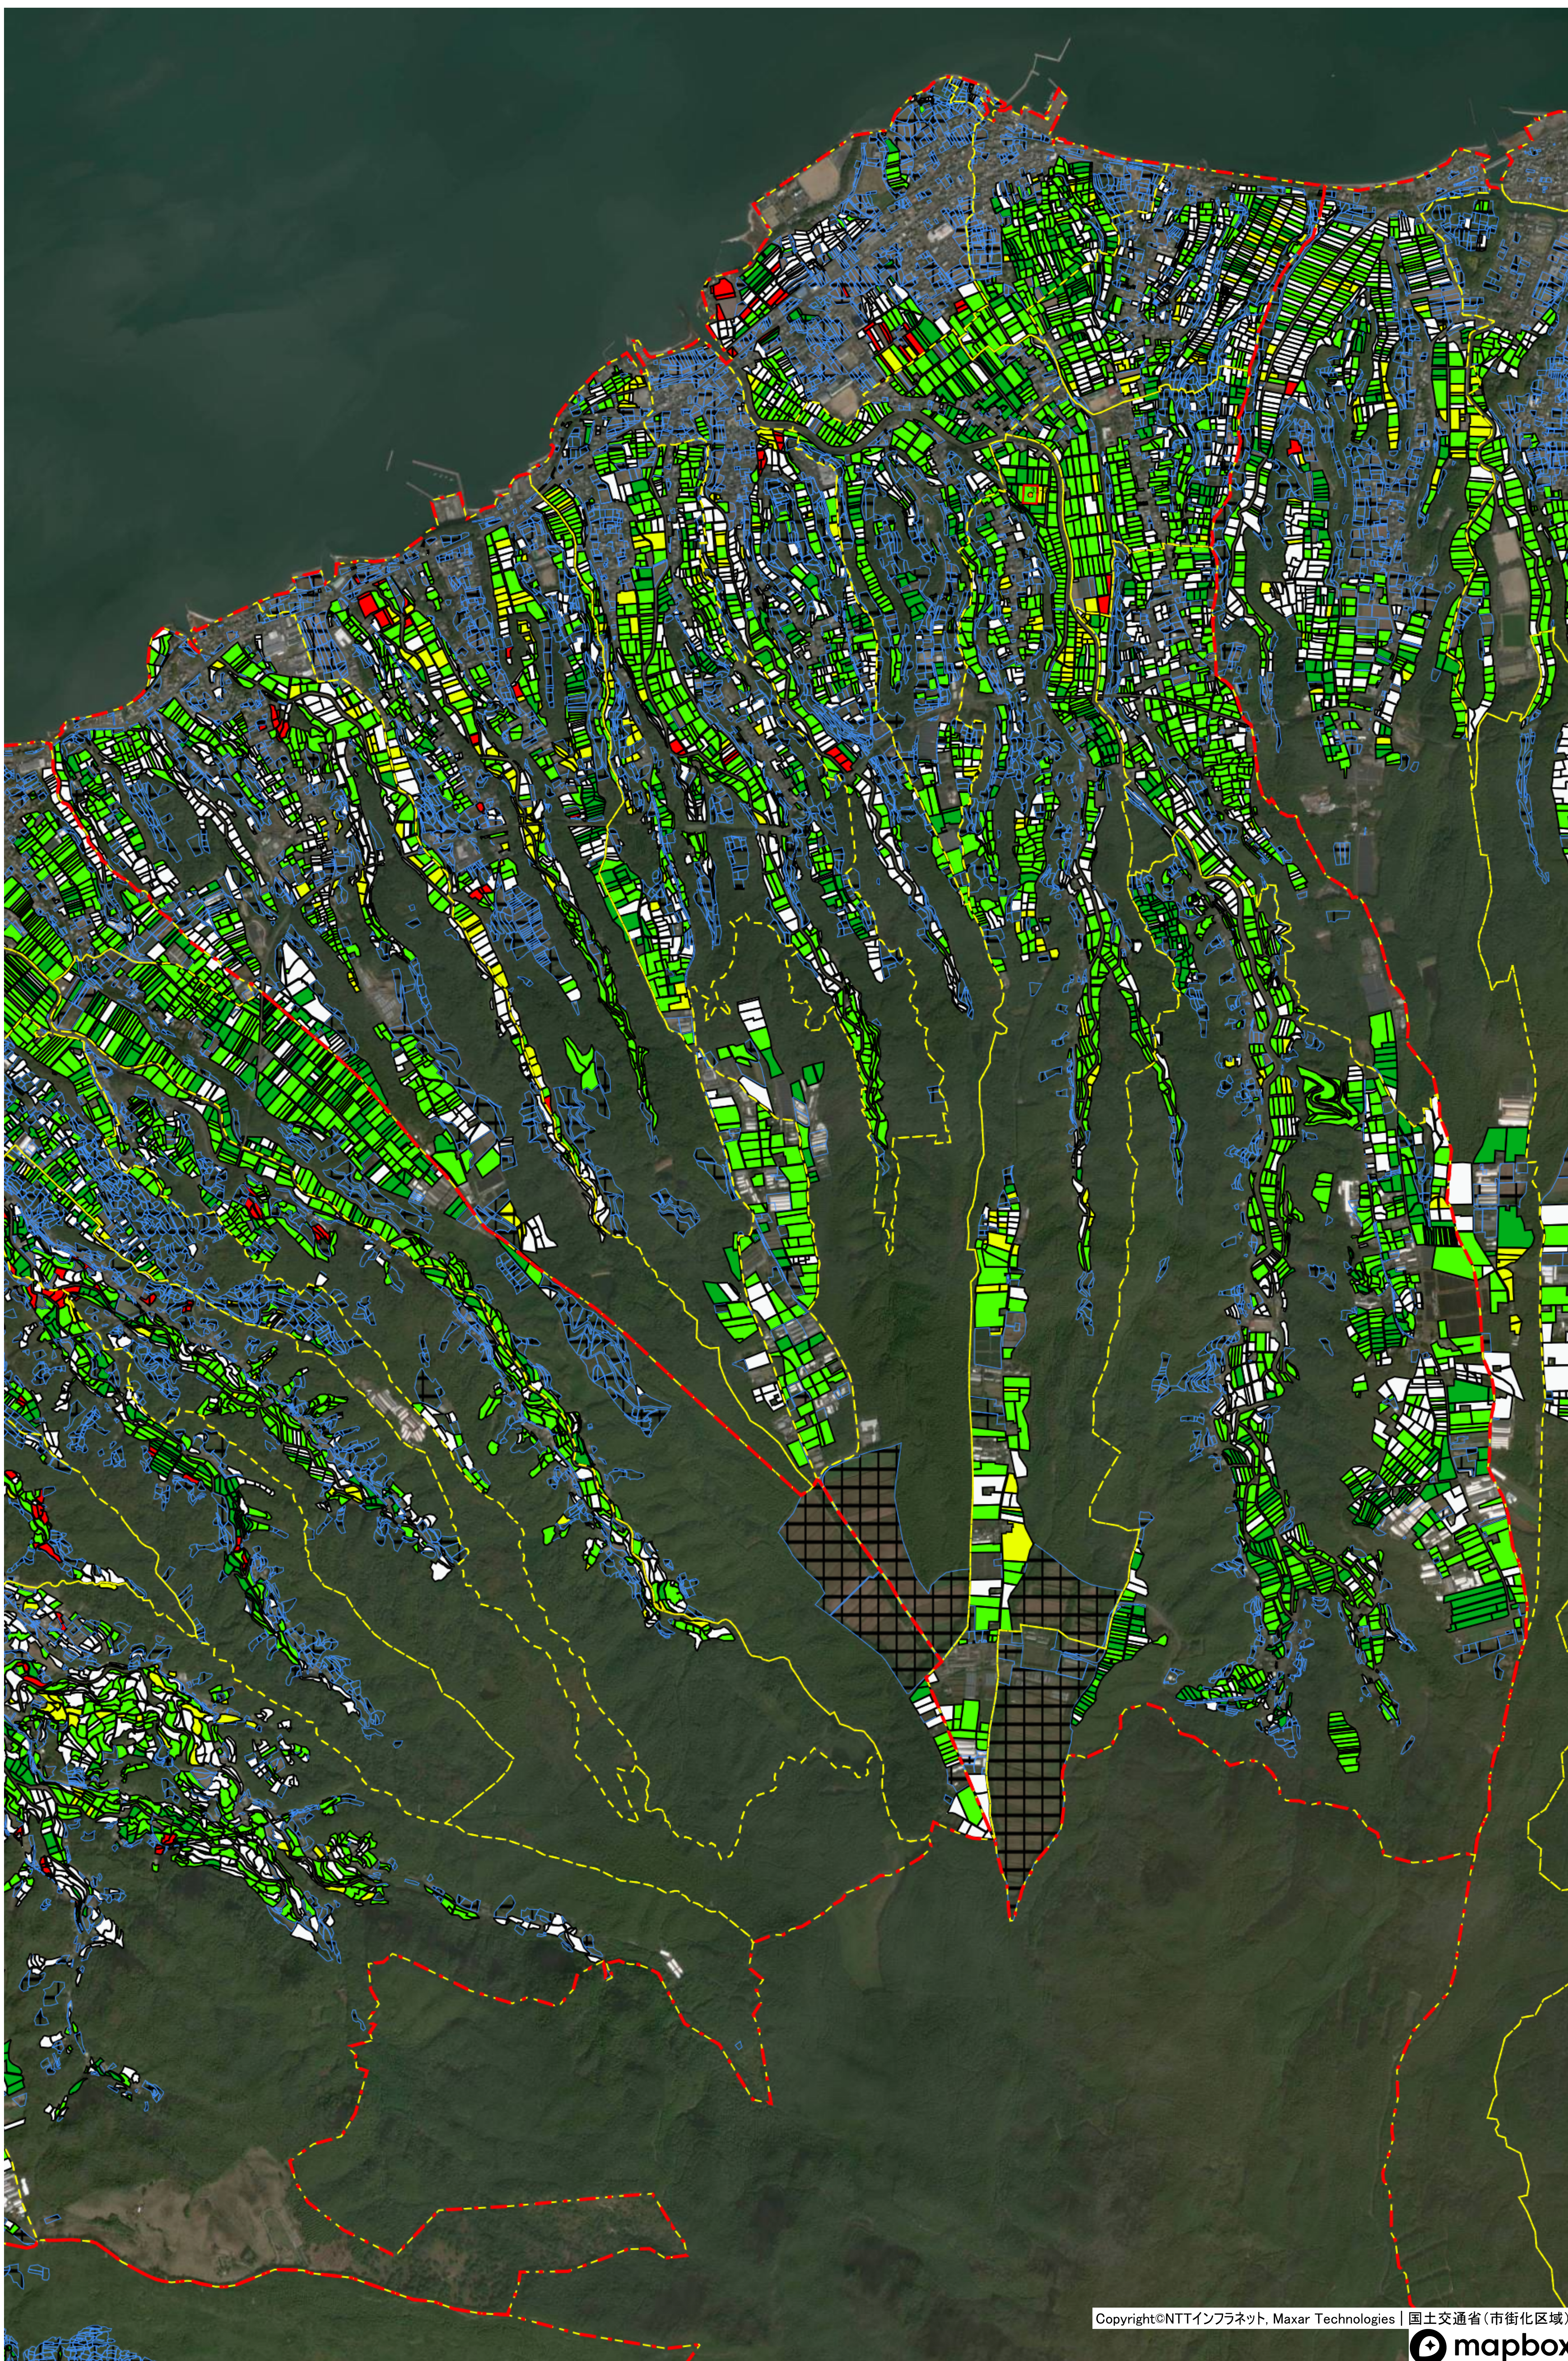

- 農地地図
+ 農振地域・農用地区域外
- 経営意向(地域計画)
- 規模拡大
 - 現状維持
 - 規模縮小
 - 経営困難
 - 廃棄予定
 - 未定

目標地図(素案)
瑞穂町

Copyright©NTTインフラネット, Maxar Technologies | 国土交通省(市街化区域)

1 : 11000