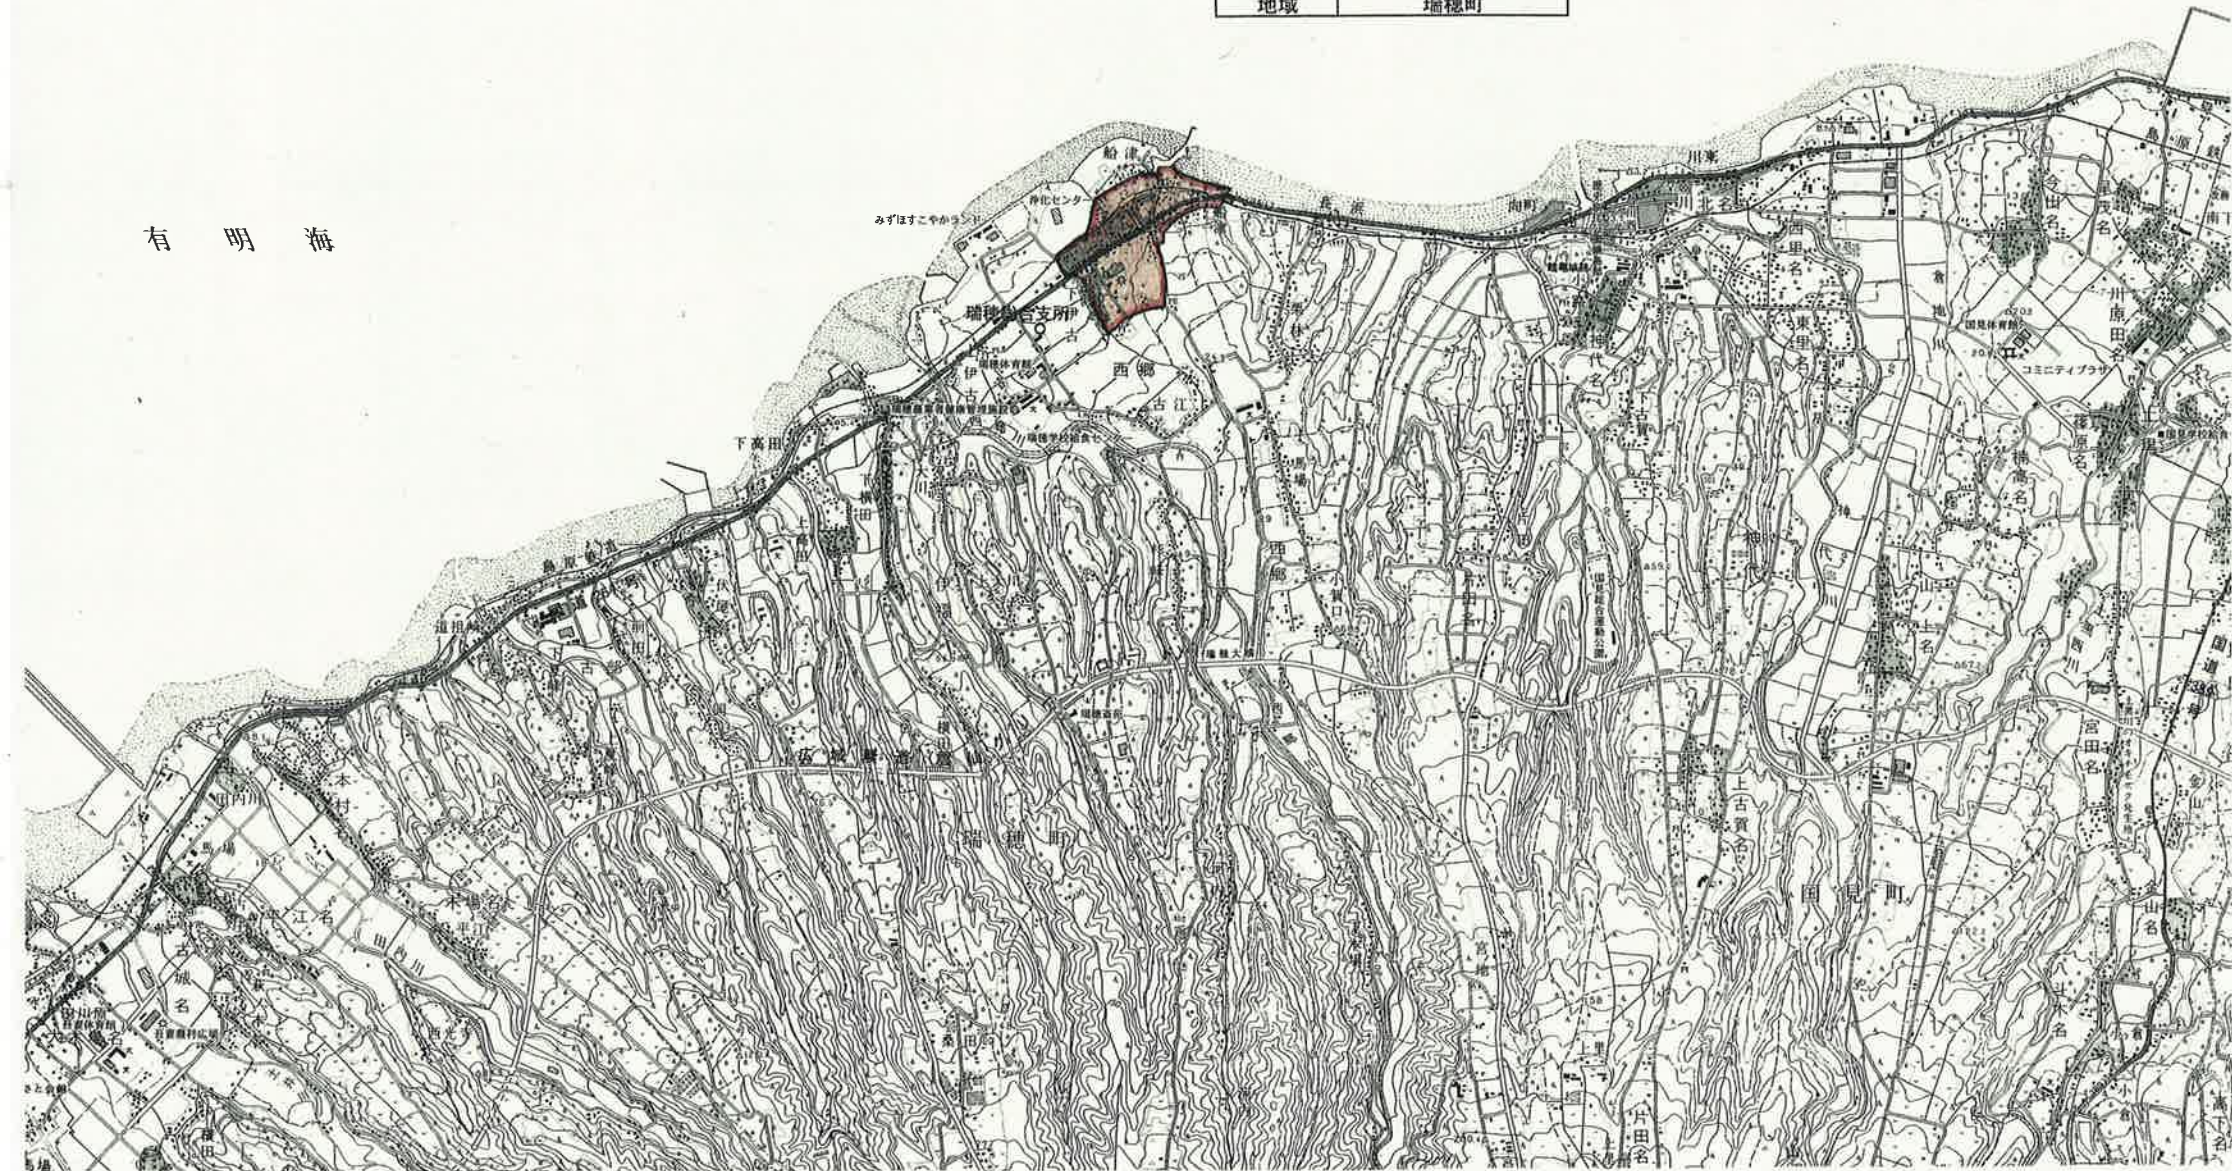

公示番号	雲仙市公告第 44 号
公示年月日	平成24年 3月 19日
適用年月日	平成24年 4月 1日
地域	瑞穂町

第2種区域

第3種区域

有 明 海