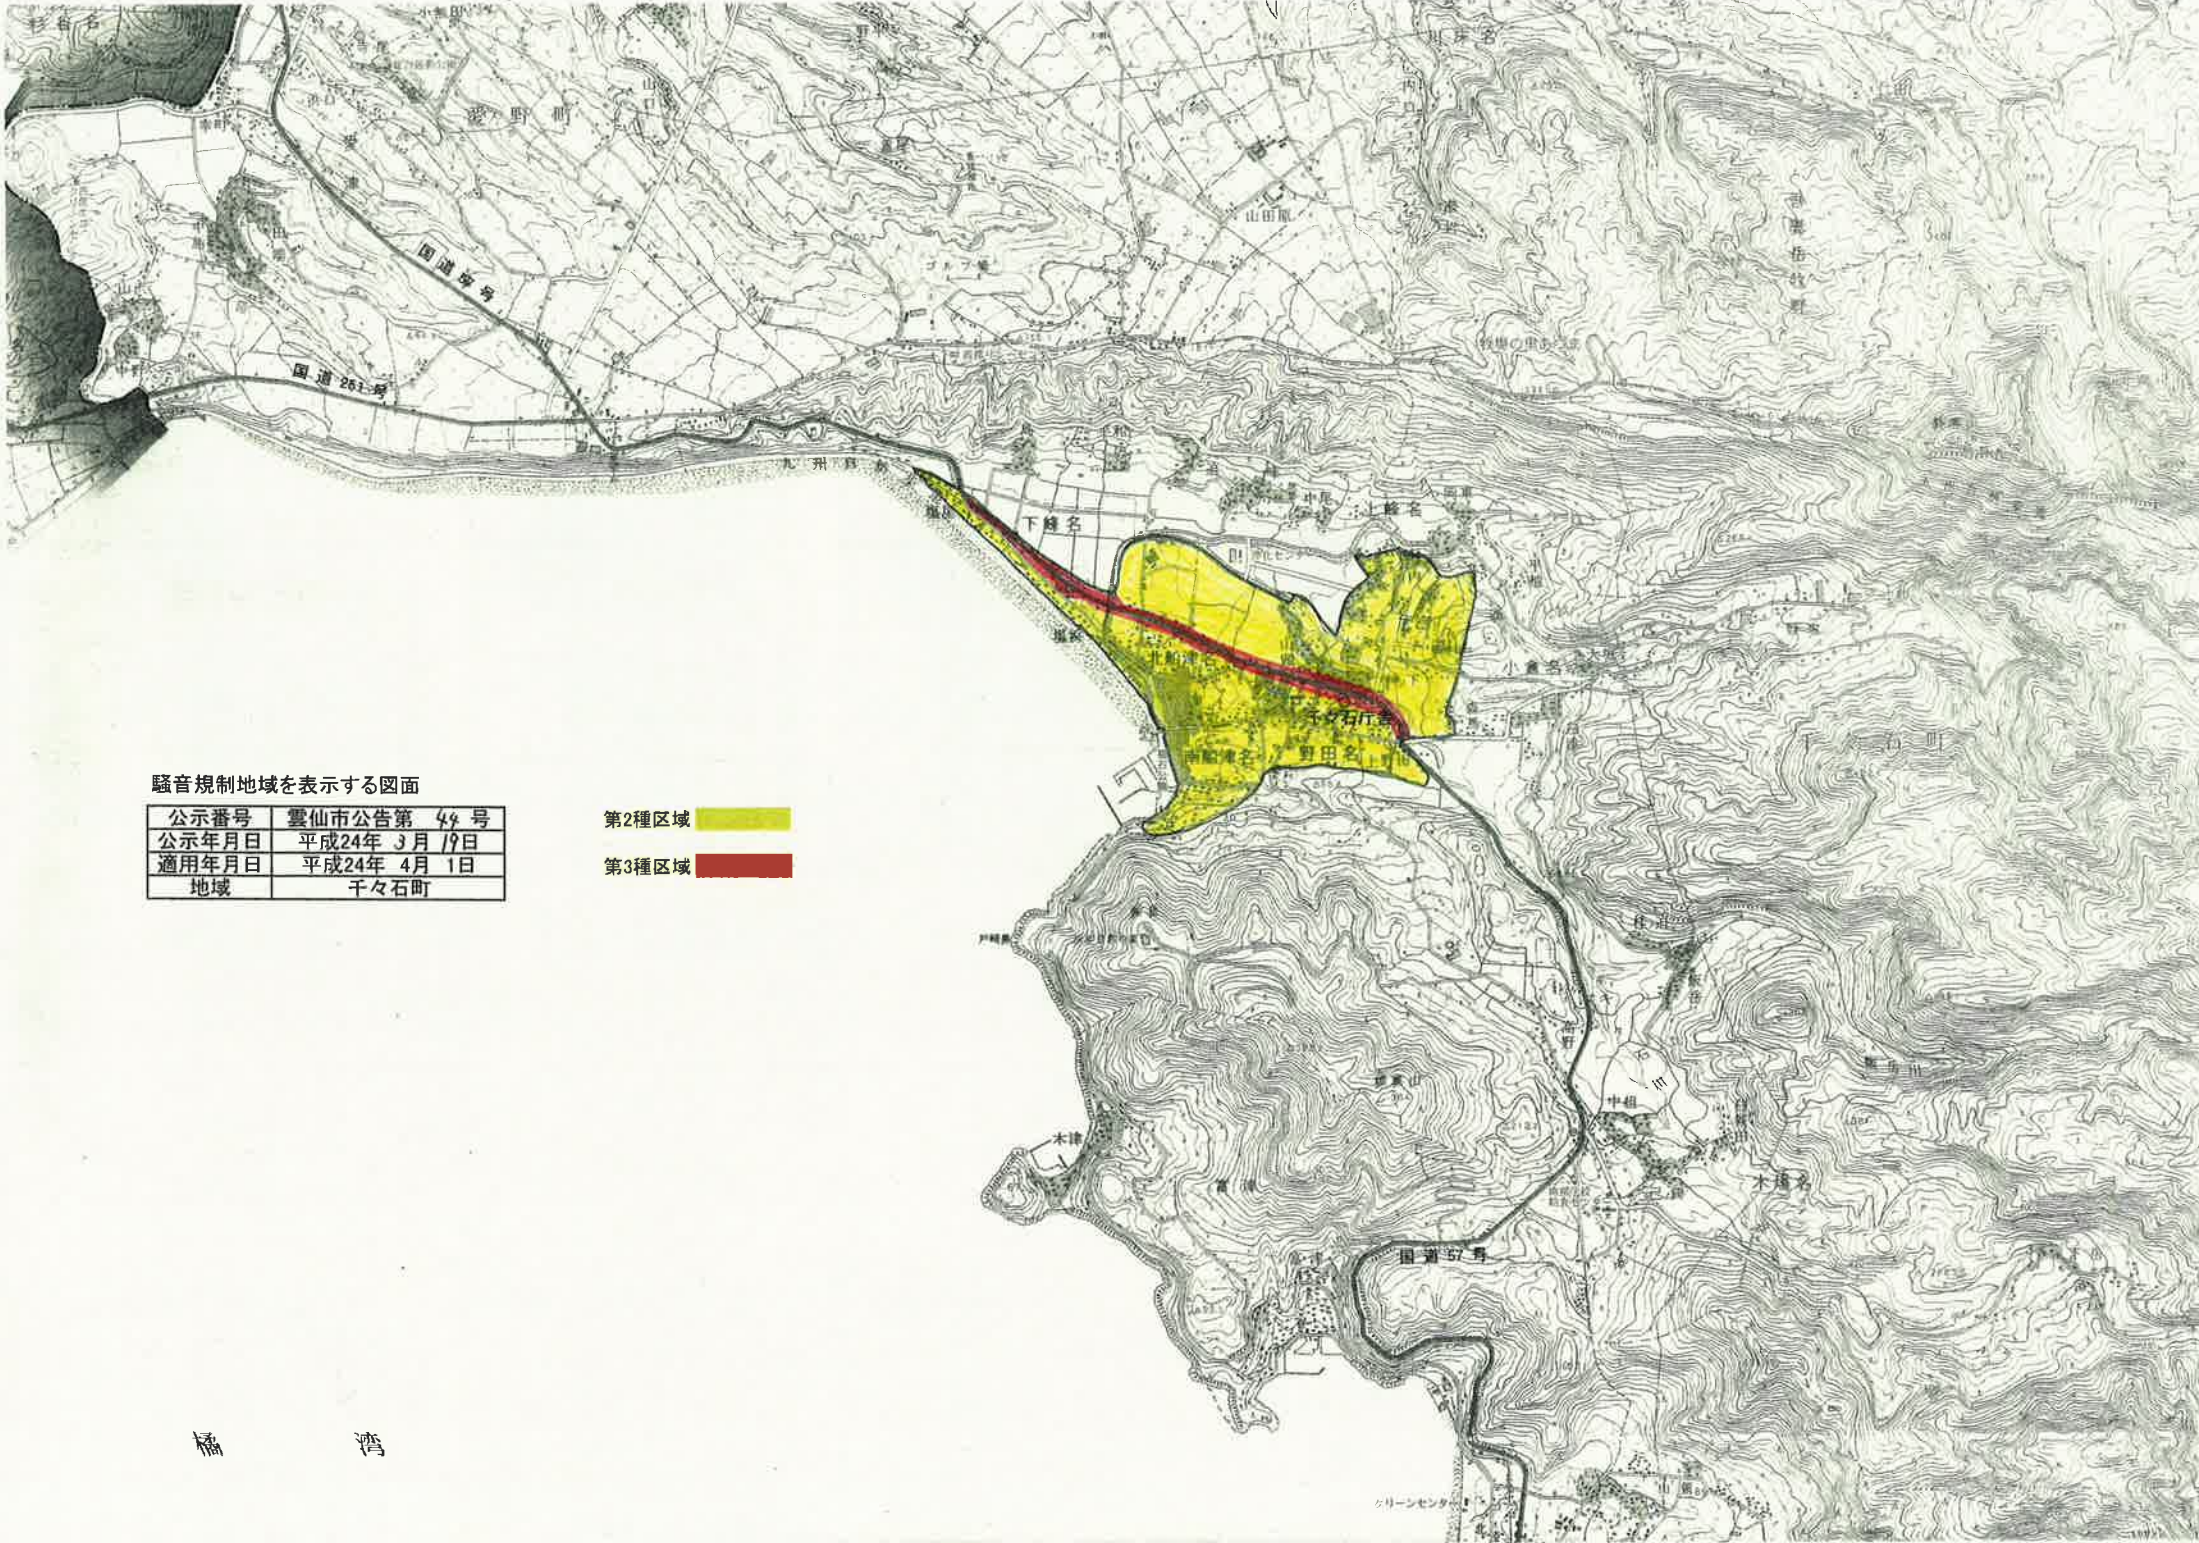

騒音規制地域を表示する図面

公示番号	豊仙市公告第 49 号
公示年月日	平成24年 3月 19日
適用年月日	平成24年 4月 1日
地域	千々石町

第2種区域

第3種区域