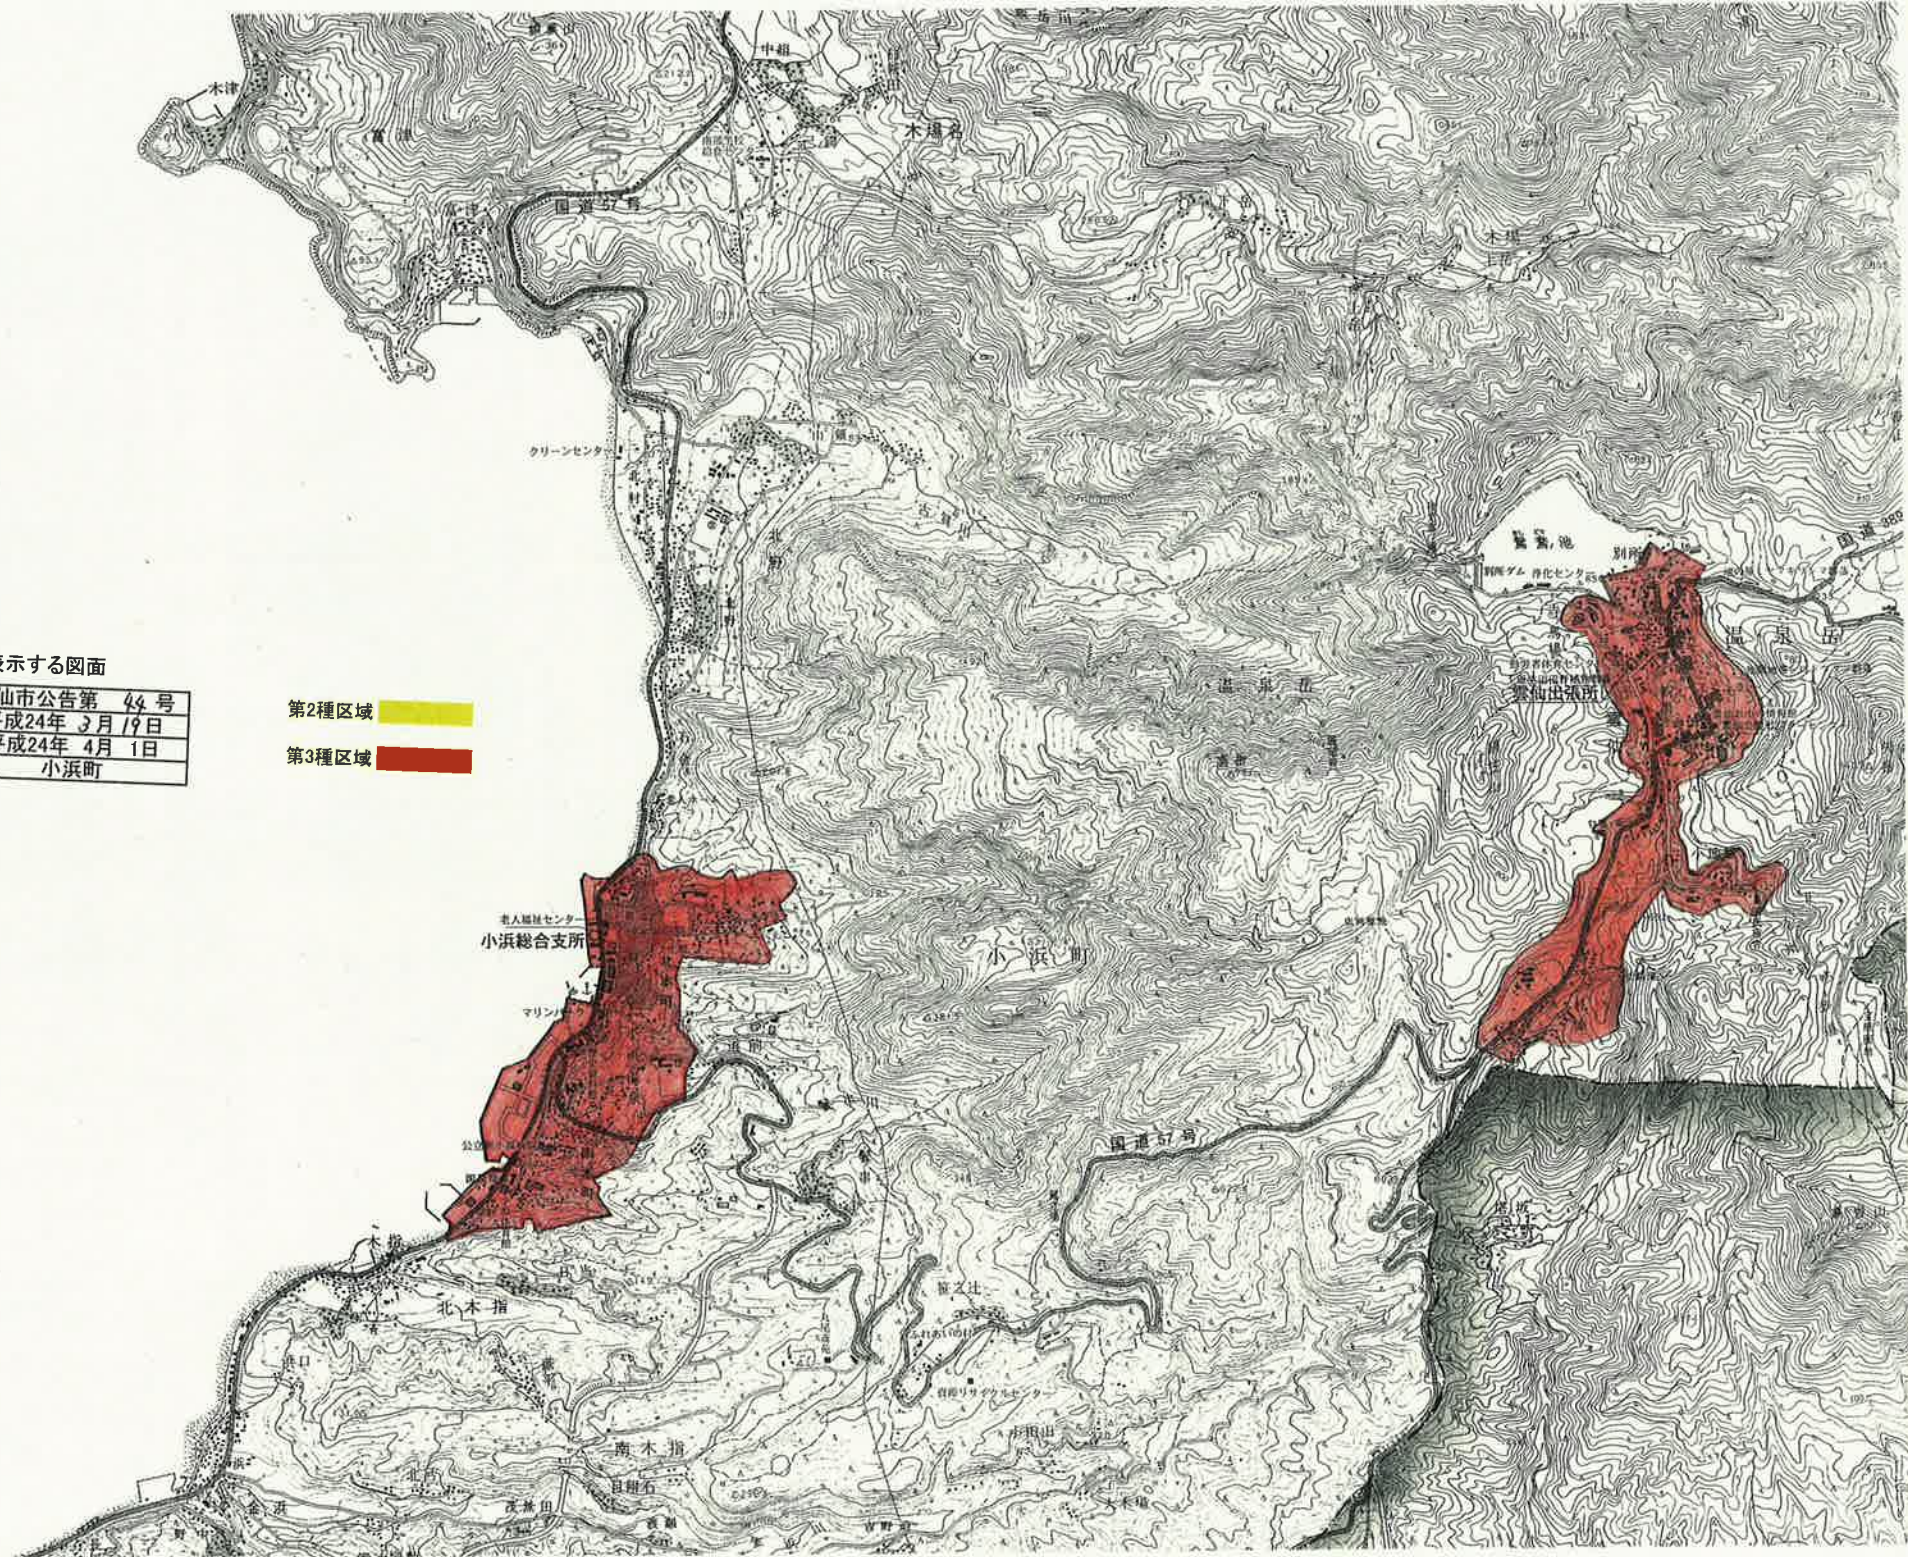

第3種区域

騒音規制地域を表示する図面

公示番号	雲仙市公告第 44号
公示年月日	平成24年 3月 19日
適用年月日	平成24年 4月 1日
地域	南串山町

第2種区域 

第3種区域 