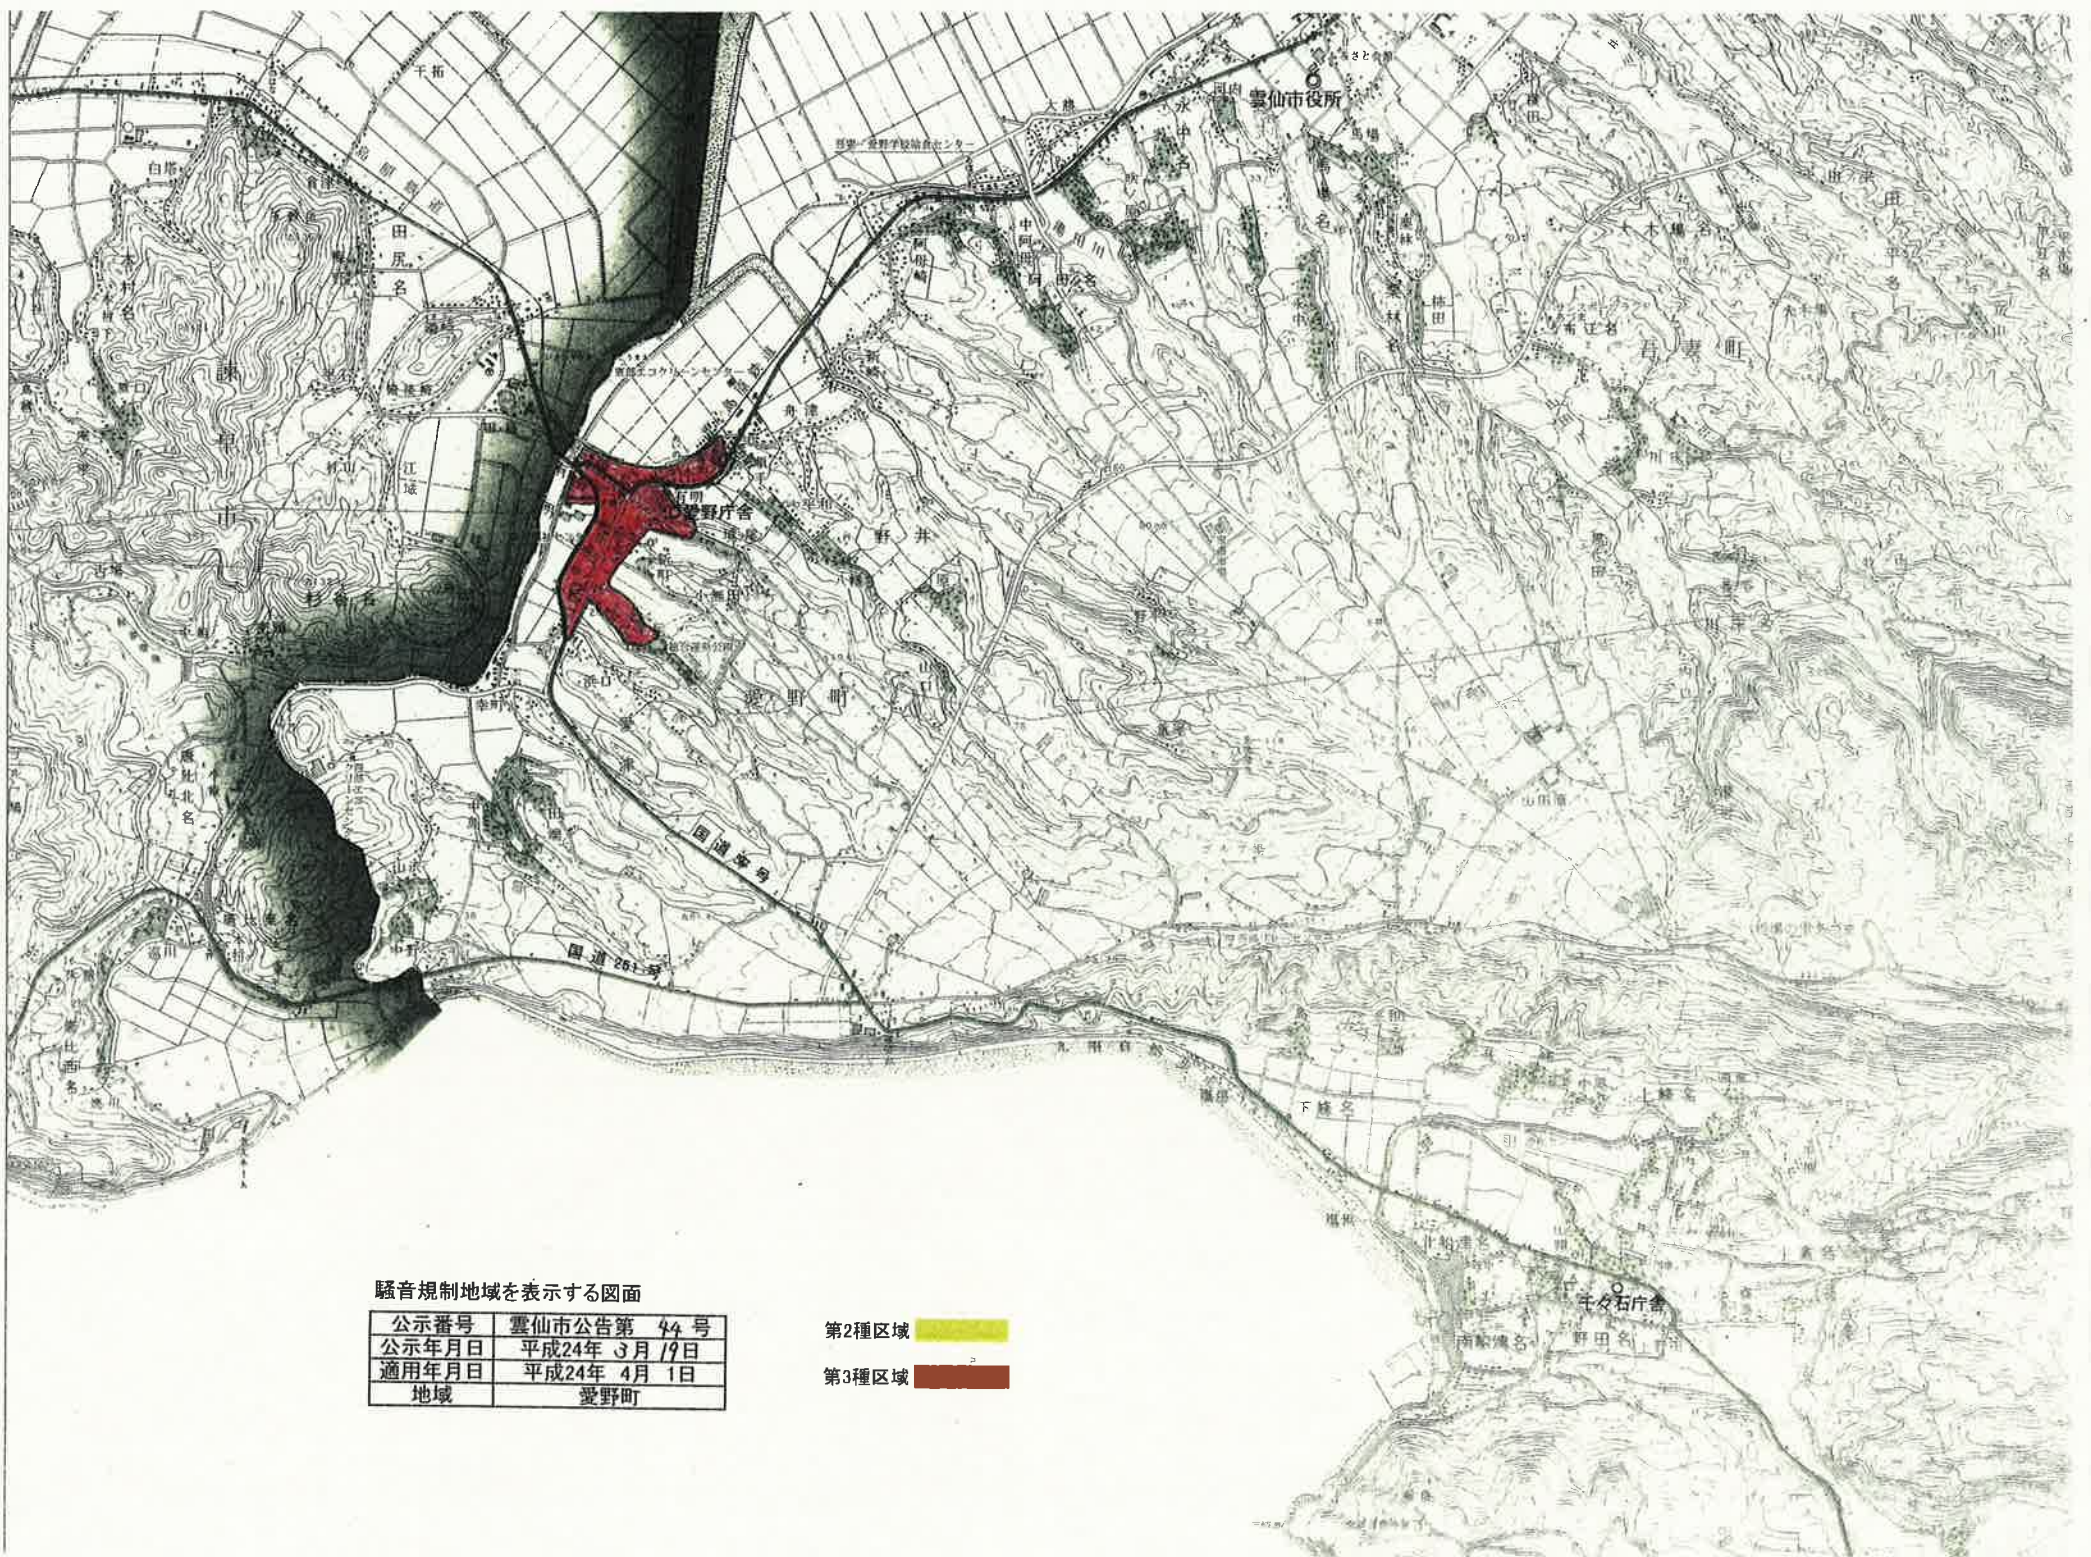

有 明 海

騒音規制地域を表示する図面

公示番号	雲仙市公告第 44 号
公示年月日	平成24年 3月 19日
適用年月日	平成24年 4月 1日
地域	吾妻町

第2種区域 

第3種区域 

騒音規制地域を表示する図面

公示番号	雲仙市公告第 44 号
公示年月日	平成24年 3月 19日
適用年月日	平成24年 4月 1日
地域	愛野町

第2種区域