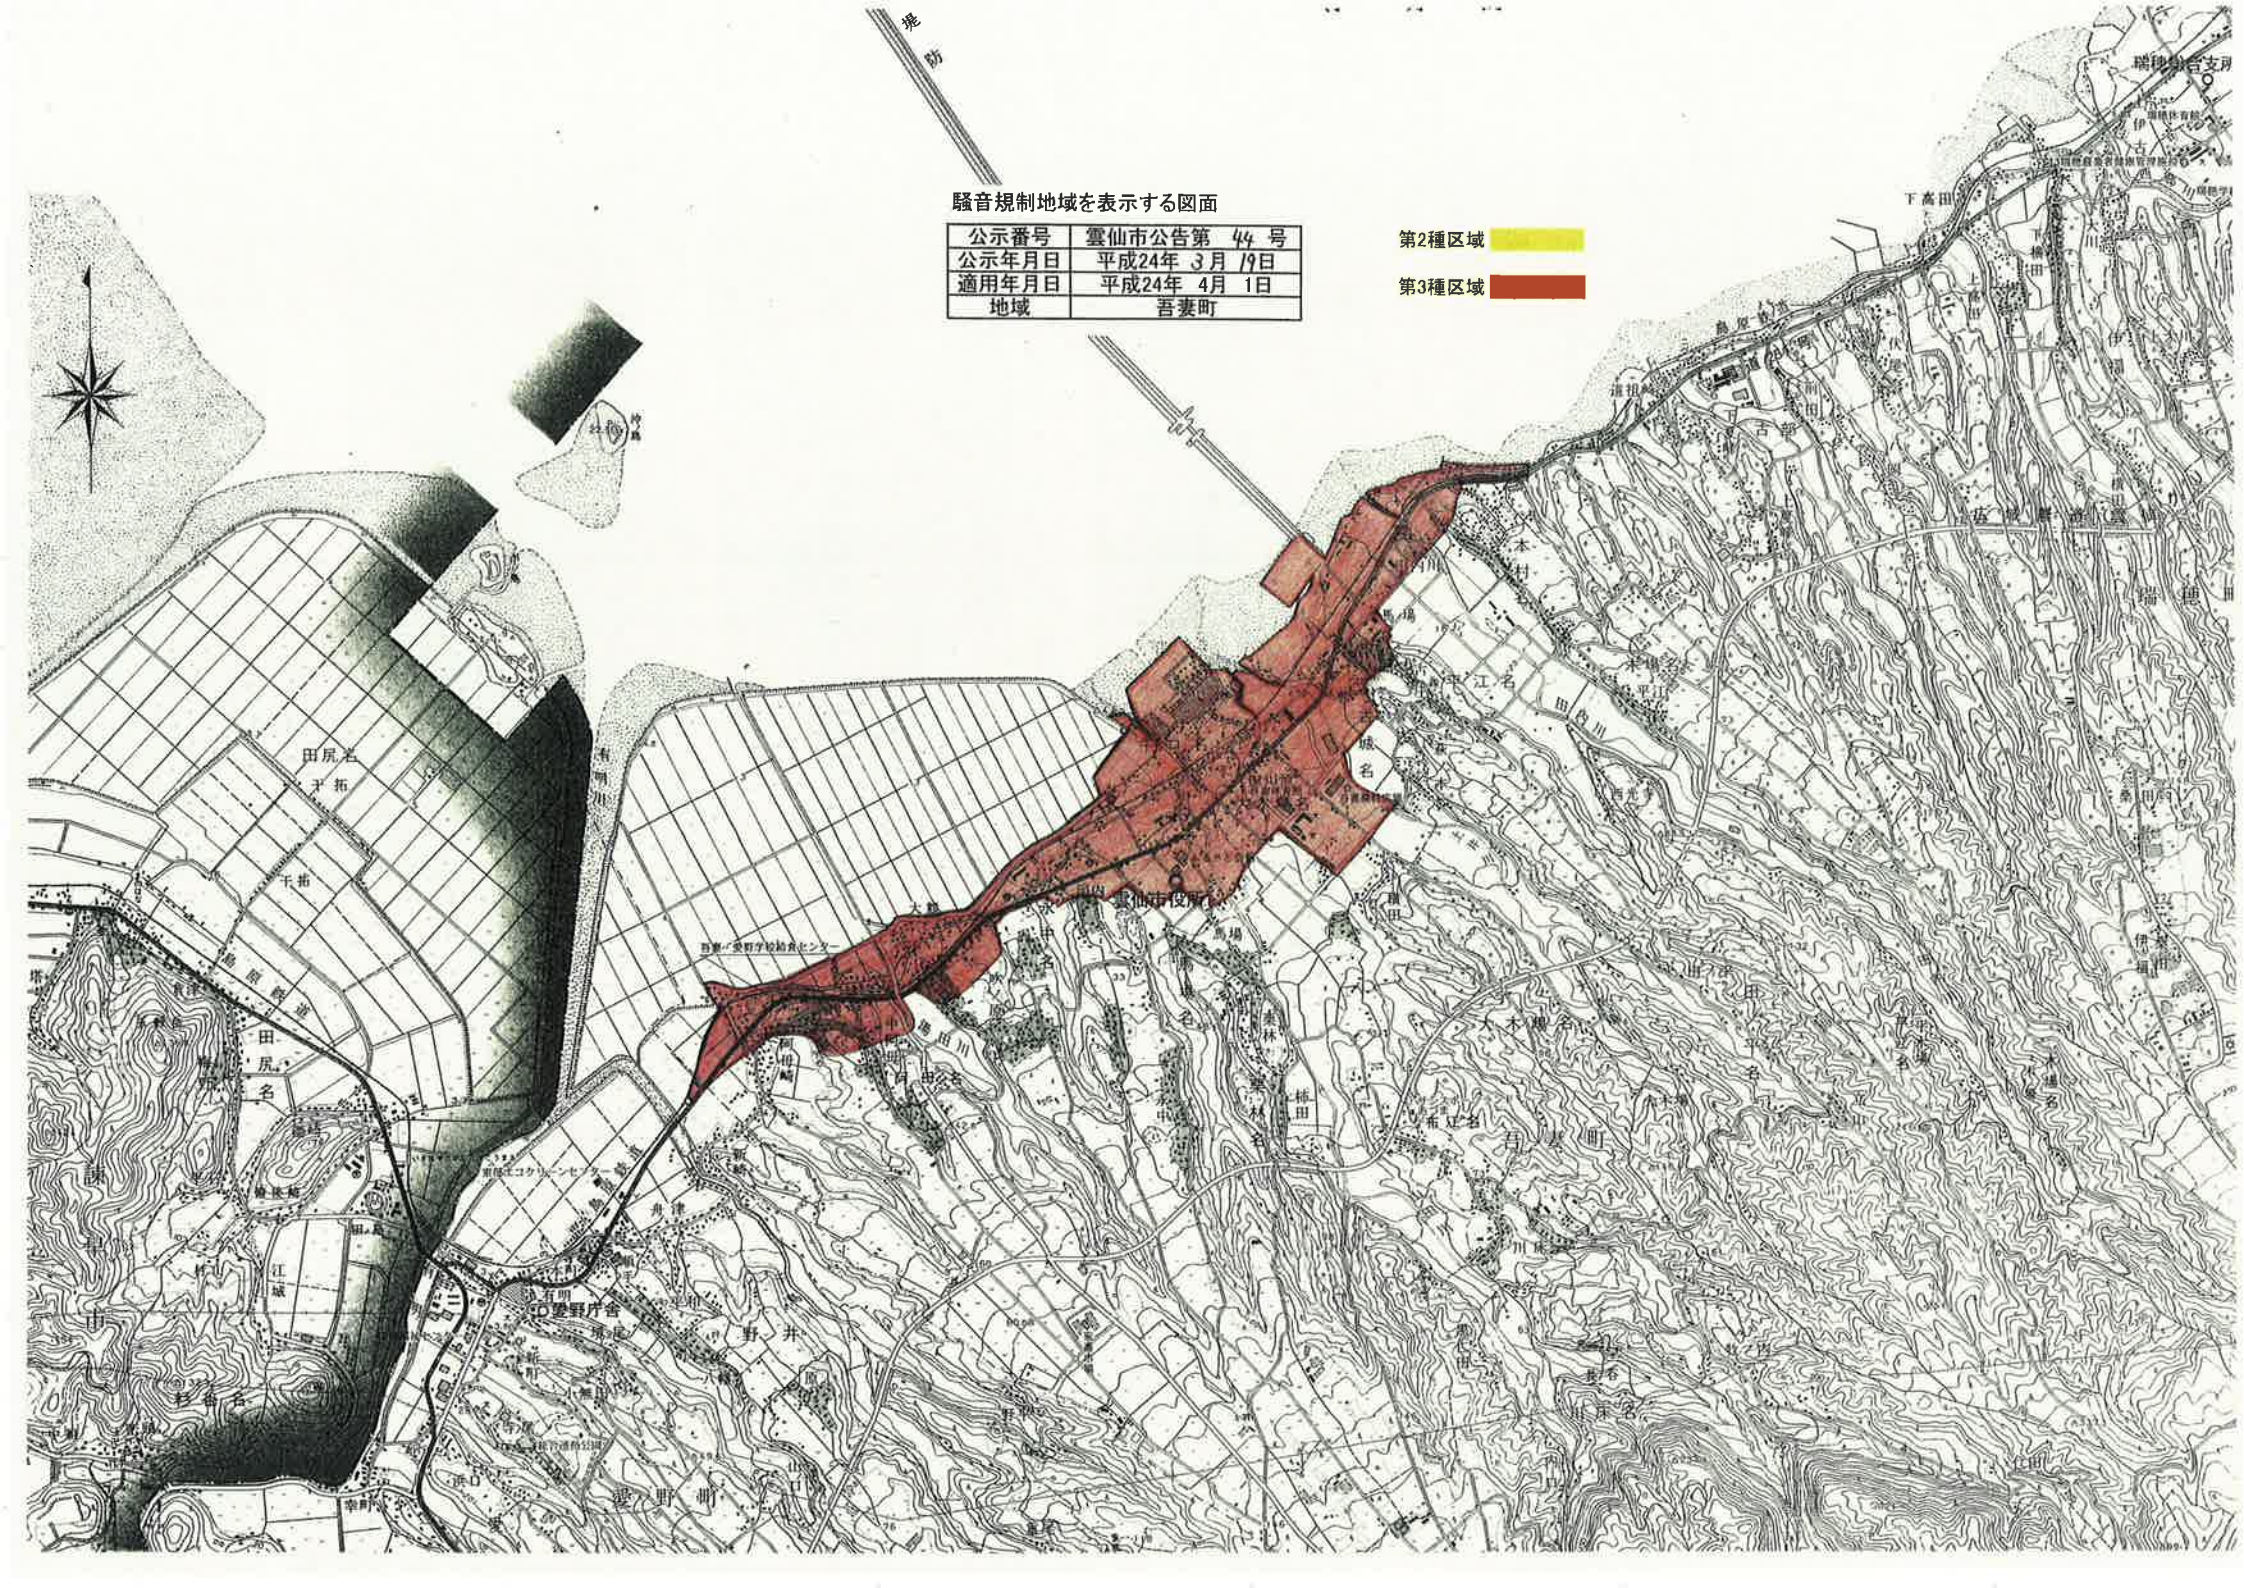

有 明 海

騒音規制地域を表示する図面

公示番号	雲仙市公告第 44 号
公示年月日	平成24年 3月 19日
適用年月日	平成24年 4月 1日
地域	吾妻町

第2種区域 

第3種区域 

騒音規制地域を表示する図面

公示番号	雲仙市公告第 44 号
公示年月日	平成24年 3月 19日
適用年月日	平成24年 4月 1日
地域	愛野町

第2種区域