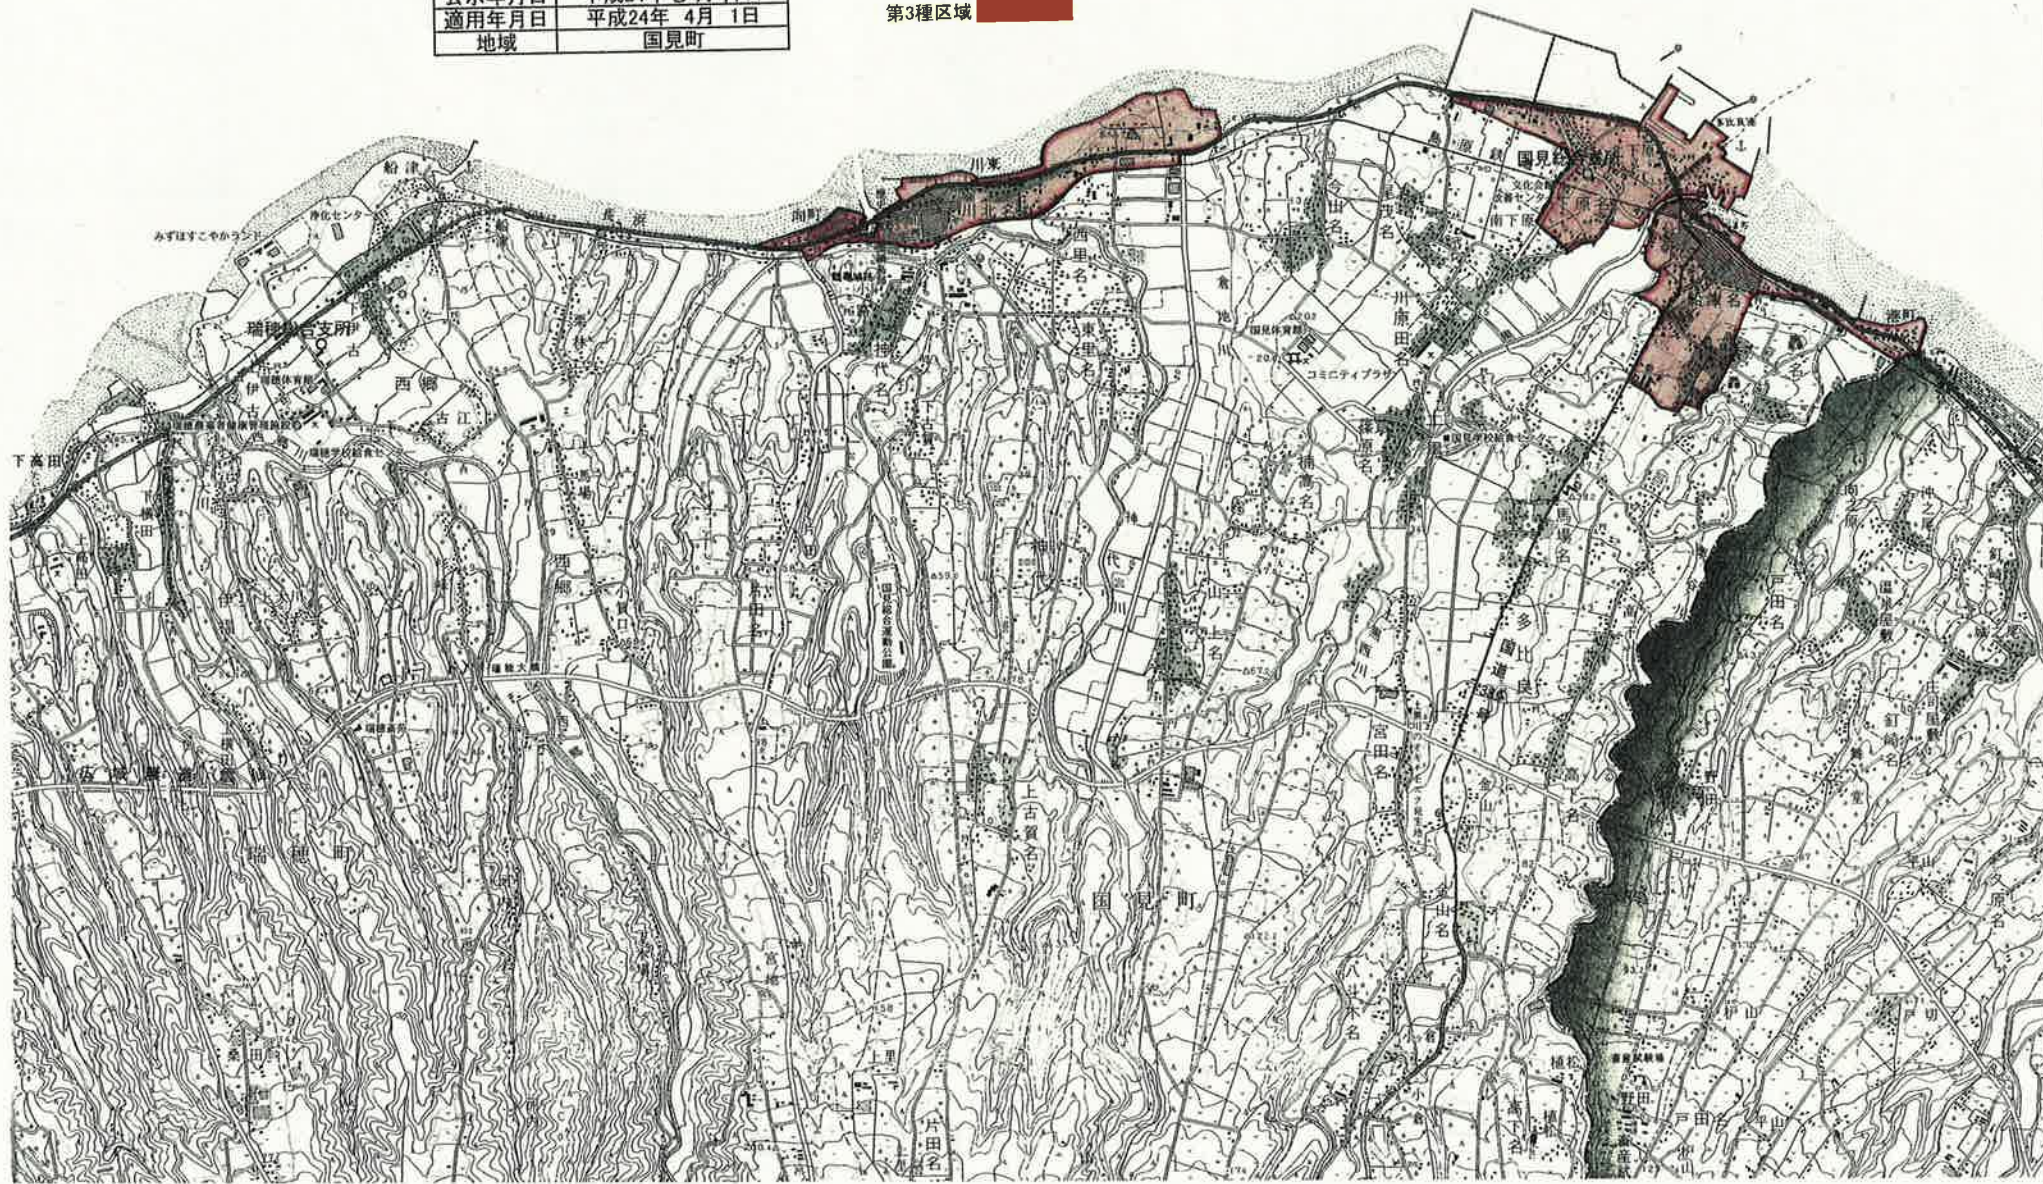

騒音規制地域を表示する図面

騒音規制地域を表示する図面

公示番号	雲仙市公告第 44 号
公示年月日	平成24年 3 月 19 日
適用年月日	平成24年 4 月 1 日
地域	国見町

第2種区域

第3種区域